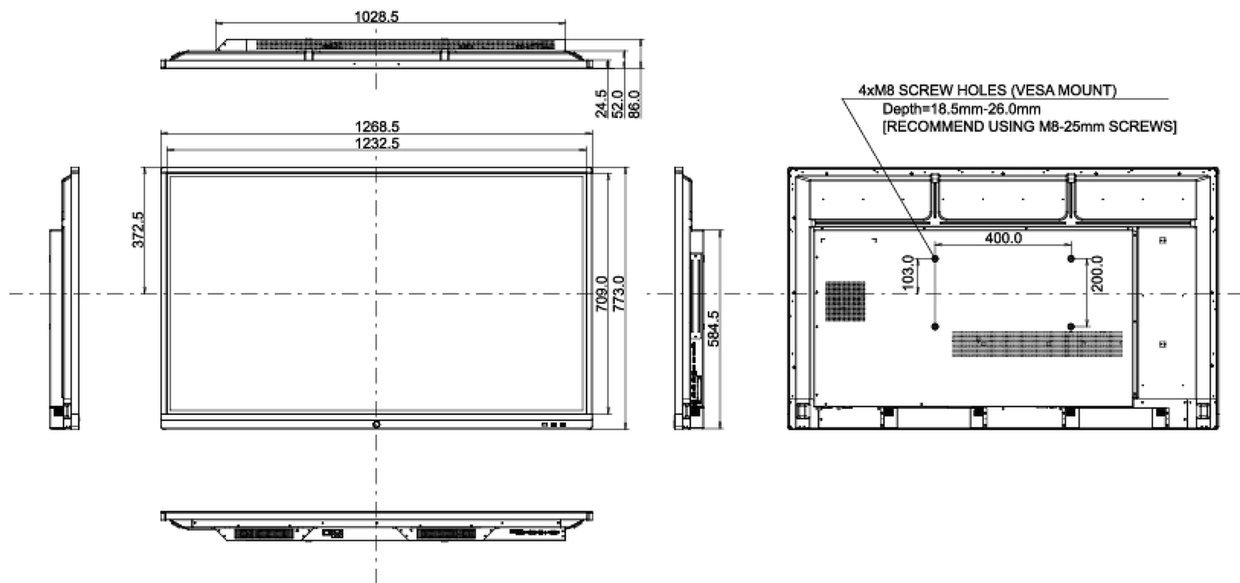

09 SOSTENIBILITA'

| | |
|-------------------|---|
| Norme | CE, TÜV-Bauart, EAC, RoHS support, ErP, WEEE, REACH |
| REACH SVHC | sopra 0.1%: Piombo |

10 DIMENSIONI / PESO

| | |
|-------------------------------|--------------------|
| Prodotti dimensioni L x H x P | 1269 x 773 x 86mm |
| Box dimensioni L x H x P | 1432 x 881 x 225mm |
| Peso (netto) | 26.8kg |
| Peso (lordo) | 34.4kg |
| EAN code | 4948570117390 |