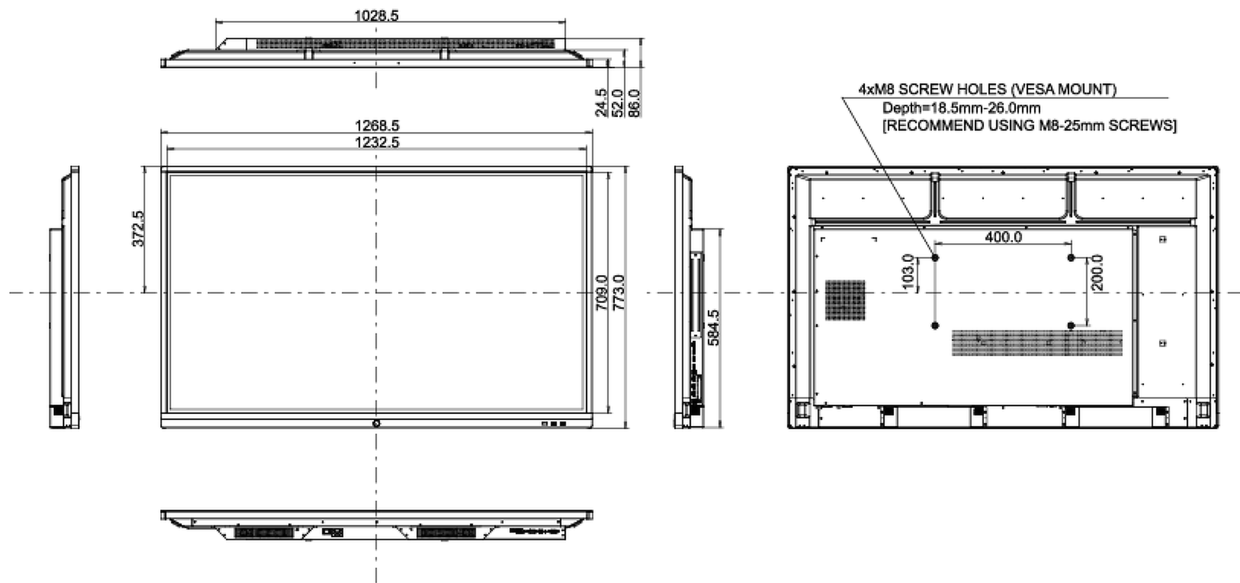

## 10 DIMENSIONES / PESO

Producto dimensiones W x H x D	1269 x 773 x 86mm
Dimensiones de la caja (ancho x alto x fondo)	1432 x 881 x 225mm
Peso (sin caja)	26.8kg
Peso (con caja)	34.4kg
Código EAN	4948570117390