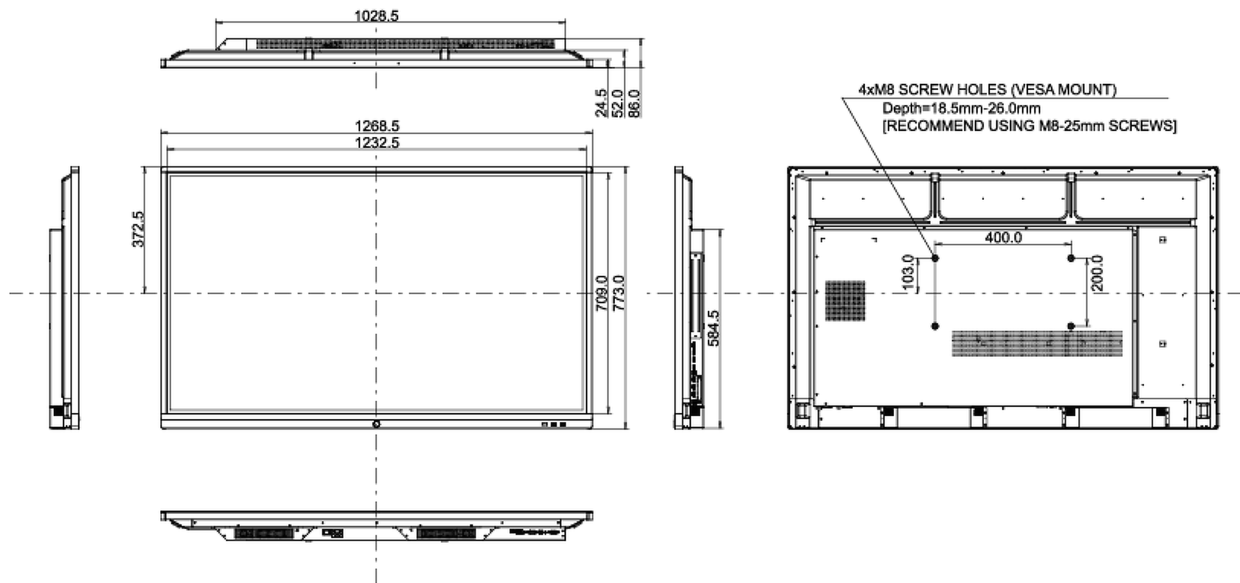

## 09 DUURZAAMHEID

|             |   |
|-------------|---|
| Richtlijnen | CE, TÜV-Bauart, EAC, RoHS support, ErP, WEEE, REACH |
|-------------|---|

**10 AFMETINGEN / GEWICHT****Product afmetingen B x H x D** 1269 x 773 x 86mm**Doos afmetingen B x H x D** 1432 x 881 x 225mm**Gewicht (zonder doos)** 26.8kg**Gewicht (inclusief doos)** 34.4kg**EAN code** 4948570117390