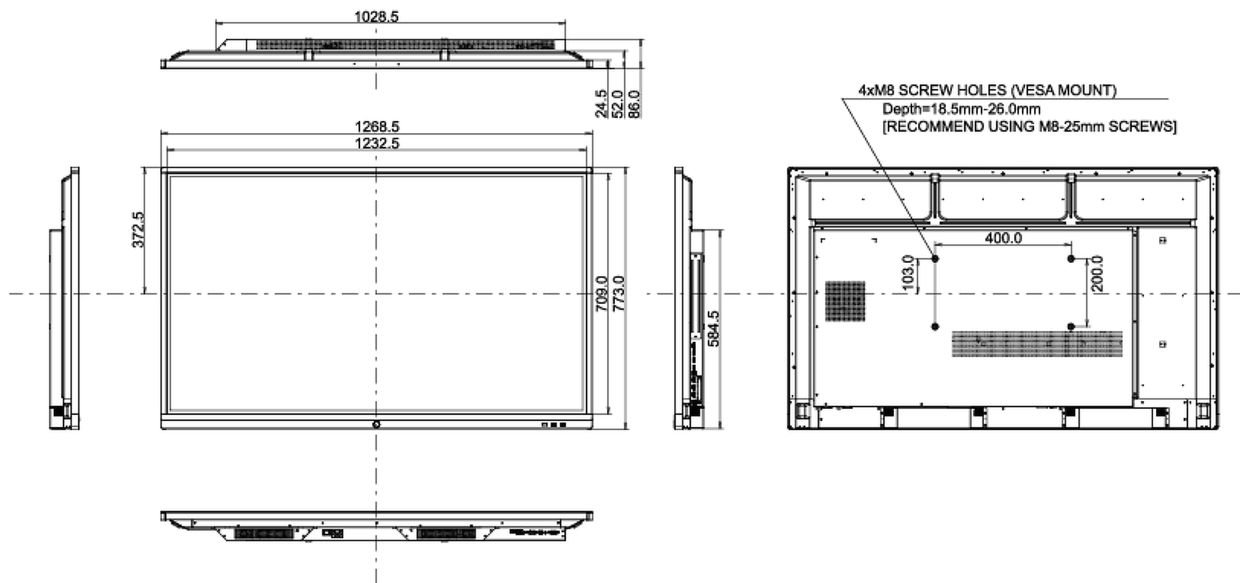

## 09 NORMES

10 DIMENSIONS / POIDS

Dimensions produit L x H x P 1269 x 773 x 86mm

Dimensions de la boîte L x H x P 1432 x 881 x 225mm

Poids (sans boîte) 26.8kg

Poids (avec boîte) 34.4kg

Code EAN 4948570117390