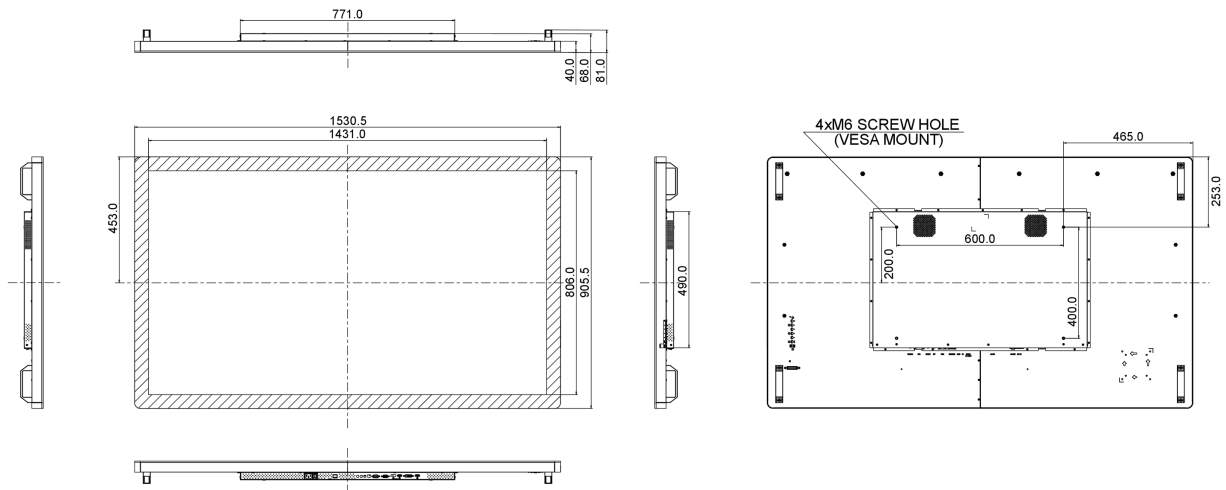

Размер продукта Ш x В x Г 1530.5 x 905.5 x 68.0мм

Размер коробки Ш x В x Г 1670 x 1020 x 310мм

Вес (без упаковки) 59.8кг

Вес (с упаковкой) 69кг

EAN код 4948570117260

Все товарные знаки и торговые марки являются собственностью их владельцев и они защищены. Ошибки и изменения допускаются. Спецификации могут быть изменены без уведомления. Все LCD мониторы соответствуют стандарту ISO-9241-307:2008 по политике битых пикселей.