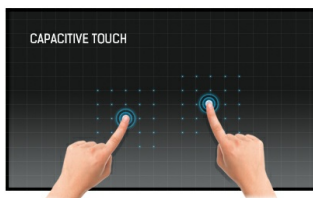

65" 50pt otvorenog okvira PCAP touch screen monitor sa staklom od ivice do ivice

Displej TF6538UHSC otvorenog okvira i 4K UHD (3840x2160) rezolucije idealno je rešenje za interaktivni prikaz u obrazovanju, za POS/POI reklamne panele, interaktivni digitalni potpis i komunikaciju u trgovini. Tehnologija dodira Projective Capacitive (PCAP) sa 50 dodirnih tačaka osigurava besprekoran i precizan odgovor na dodir. Uredjaj ima metalno kućište, testirano po ISO 60950-1, otporno na ogrebotine, staklom od ivice do ivice i IPS panelom; ovaj se ekran može koristiti u pejzažnoj ili portretnoj orijentaciji i u najzahtjevnijim okruženjima za maksimalnu fleksibilnost i pristupačnost. Može se koristiti i kao samostalno rešenje montirano na zid ili ugrađeno u sto ili reklamni stub zahvaljujući otvorima za ugradnju.

Touch tehnologija - Kapacitivna

Ova tehnologija koristi senzornu mrežu mikro finih žica integrisanih u staklo koje pokriva ekran. Dodir se prepoznaje jer se električne karakteristike mreže senzora menjaju kada se ljudski prst stavi na staklo. Zahvaljujući prekrivanju staklom ova je tehnologija vrlo izdržljiva, a funkcija dodira ostaje netaknuta čak i ako se staklo ogrebe. Nudi savršene performanse slike i radiće sa ljudskim prstom (takođe i u rukavicama od lateksa) i olovkom.

Dodir preko zaštitnog stakla

Ekran osetljiv na dodir deluje pravo kroz staklo i može pretvoriti staklene površine u interaktivni ekran osetljiv na dodir. Možete ga koristiti u izlogu, kancelariji, u trgovinama kao POS terminal ili u restoranima.