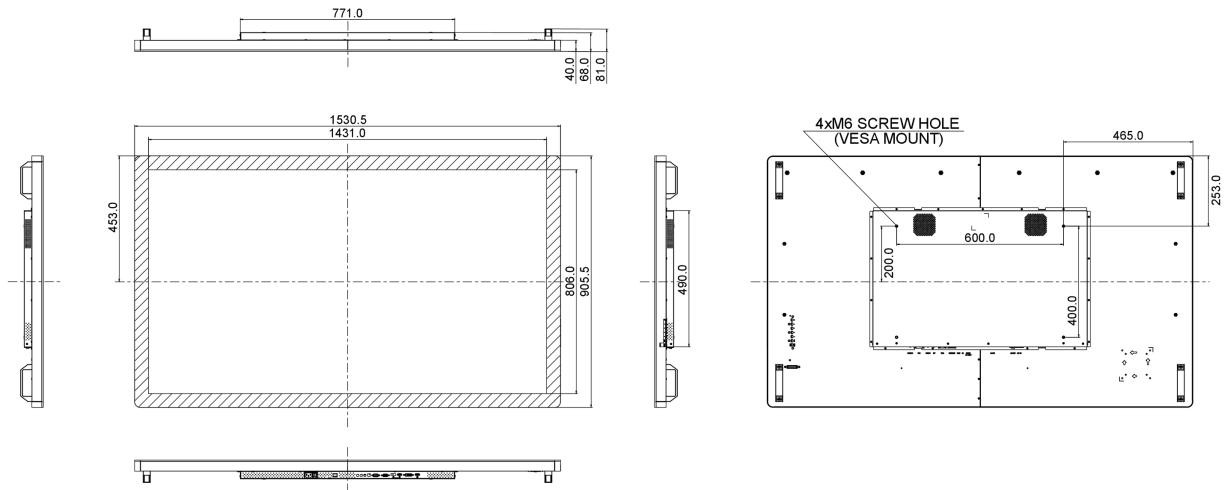

Gewicht (zonder doos)	59.8kg
Gewicht (inclusief doos)	69kg
EAN code	4948570117260

Alle handelsmerken zijn geregistreerd. Gegevens onder voorbehoud van zetfouten. Specificaties kunnen vooraf en zonder opgaa van reden gewijzigd worden. Alle LCD-panelen vallen onder ISO-9241-307:2008 inzake pixelfouten.

© IIYAMA CORPORATION. ALL RIGHTS RESERVED