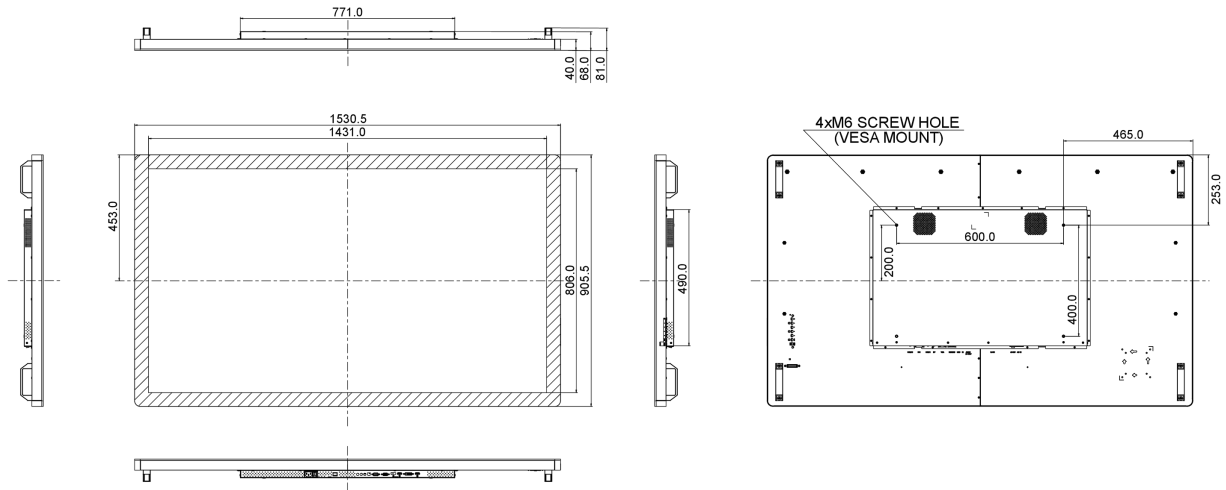

01 KIJELZŐ JELLEMZŐI

Dizájn	Szétlől szelig érő üveg, Open Frame
Átló	65", 165cm
Panel	IPS LED, AG coated glass
Natív felbontás	3840 x 2160 @60Hz (8.3 megapixel 4K UHD)
Képarány	16:9
Fényerő	500 cd/m ²
Fényerősség	420 cd/m ² érintéssel
Fényáteresztés	84%
Statikus kontraszt	1100:1
Válaszidő (GTG)	8ms
Látótér	horizontális/vertikális: 178°/178°, jobb/bal: 89°/89°, fel/le: 89°/89°
Szín támogatás	16.7mln 8bit
Horizontális szinkronizálás	30 - 83kHz
Látható terület Sz x M	1430.9 x 806mm, 56.3 x 31.7"
Káva szélessége (oldal, felső, alsó)	49.7mm, 49.7mm, 49.7mm
Pixel magasság	0.372mm
Káva színe és felülete	fekete, matt

10 MÉRETEK / SÚLY

Termék méretei Sz x H x M 1530.5 x 905.5 x 68.0mm

Doboz méretei Sz x H x M 1670 x 1020 x 310mm

Súly (doboz nélkül) 59.8kg

Súly (dobozsal) 69kg

EAN kód 4948570117260

All trademarks and registered trademarks acknowledged. E & O E. Specification subject to change without notice. All LCD's comply with ISO-9241-307:2008 in connection with pixel defects.