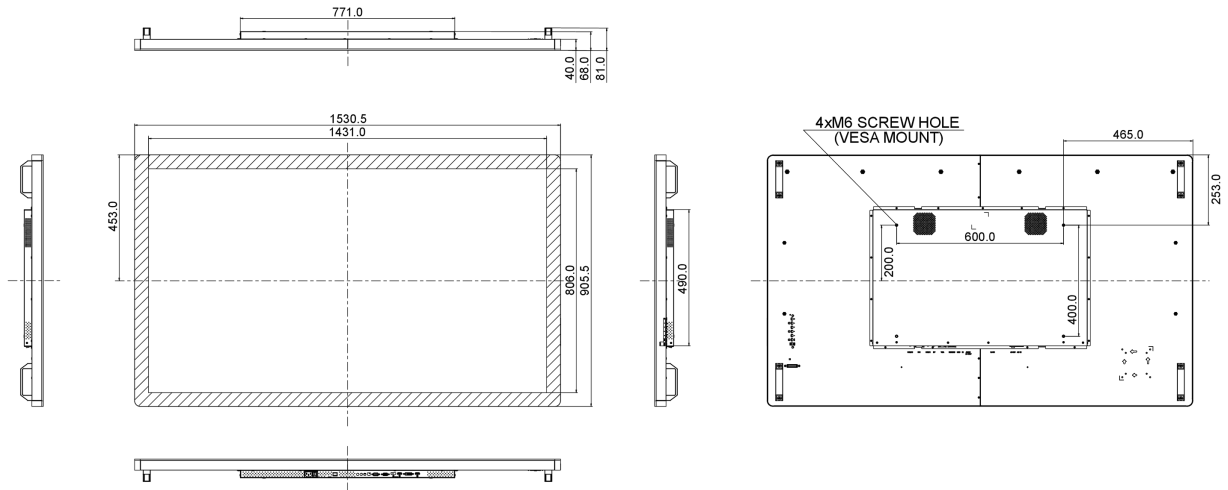

10 РАЗМЕР / ВЕС

Размер продукта Ш x В x Г 1530.5 x 905.5 x 68.0мм

Размер коробки Ш x В x Г 1670 x 1020 x 310мм

Вес (без упаковки) 59.8кг

Вес (с упаковкой) 69кг

EAN код 4948570117260

Все товарные знаки и торговые марки являются собственностью их владельцев и они защищены. Ошибки и изменения допускаются. Спецификации могут быть изменены без уведомления. Все LCD мониторы соответствуют стандарту ISO-9241-307:2008 по политике битых пикселей.