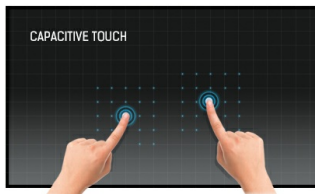

### 55" Open Frame 15pt PCAP Large Format Display Interattivo

Il monitor Open Frame TF5538UHSC 4K UHD (3840x2160) è la soluzione ideale per l'interattività nelle scuole, chioschi, Digital Signage Interattivo e comunicazioni In-store. La tecnologia tattile PCAP, capacitiva proiettata, a 15 tocchi assicura una risposta tattile perfetta ed accurata. Dispone di uno chassis in metallo ed il vetro antivandalo 60950, resistente ai graffi, senza bordo; il display può essere usato sia in orizzontale, verticale e faccia in su negli ambienti più difficili. Perfetto sia come soluzione a parete stand alone, sia integrato in una scrivania o chiosco grazie ai suoi fori di fissaggio.

#### Tecnologia tattile - PCAP

Questa tecnologia si avvale di una griglia di sensori composta di fili micro sottili, integrata nel vetro che riveste lo schermo. Posizionando il dito sul vetro, le caratteristiche elettriche della griglia di sensori variano e quindi viene rilevato il tocco. Grazie al rivestimento in vetro, questa tecnologia non si danneggia con il tempo e la funzione touch rimane inalterata anche in caso di vetro graffiato. Offre una perfetta qualità delle immagini e funziona con il dito umano (anche se la mano indossa dei guanti in lattice) e con la stilo magnetica.