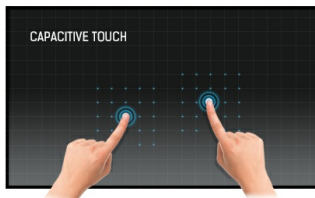

55" Open Frame 15pt PCAP Monitor Interactivo de Gran Formato

Con resolución 4K UHD (3840x2160) y formato Open Frame el monitor interactivo TF5538UHSC es la solución ideal para educación, kioscos Digital Signage y comunicación. La tecnología táctil Proyectiva Capacitiva (PCAP) con 15 puntos táctiles asegura una precisa y rápida respuesta. Acabado con una estructura metálica certificado el test "60950-1 ball-drop", Resistencia a roturas, vidrio edge-to-edge; este monitor puede usarse en horizontal, vertical y boca arriba en la mayoría de entornos obteniendo la máxima flexibilidad y rendimiento. Se puede usar también como solución stand-alone, montado en pared o embebido en un kiosco o mueble gracias a los anclajes de su estructura Open Frame.

Tecnología táctil - capacitiva proyectiva

Esta tecnología utiliza una rejilla de sensores de micro cables finos integrados en el vidrio que cubre la pantalla. El toque se detecta porque las características eléctricas de la rejilla del sensor cambian cuando se coloca un dedo humano sobre el vidrio. Gracias a la cubierta de vidrio, esta tecnología es muy duradera y la función táctil no se ve afectada incluso si el vidrio está rayado. Ofrece un rendimiento de imagen perfecto y funciona con dedos humanos (también con guantes de látex) y lápiz óptico.

Tocar a través de vidrio

Esta pantalla táctil funciona a través del vidrio y puede convertir las superficies de vidrio en una pantalla táctil interactiva. Úsalo en escaparates, agencias inmobiliarias, para puntos de venta en tiendas o restaurantes.