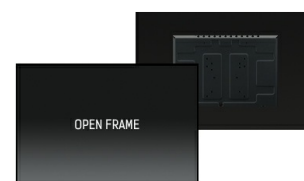

49" PCAP monitor sa dodirnim panelom od 15 tačaka, otvorenog okvira sa staklom od ivice do ivice

4K UHD monitor (3840x2160) otvorenog okvira TF4938UHSC idealno je rešenje za interaktivni prikaz za obrazovanje, reklamne panele, interaktivne digitalne reklame i kao komunikacija u prodavnici. Projekтивna kapacitivna (PCAP) tehnologija dodira sa 15 dodirnih tačaka obezbeđuje besprekoran i tačan odgovor na dodir. Sadrži metalno kućište sa staklom od ivice do ivice sa 60950-1 zaštitom od ogrebotina i IPS panelom; ovaj ekran se može koristiti u pejzažnom i portretnom položaju i položaju okrenutom ka gore u najzahtevnijim okruženjima radi maksimalne fleksibilnosti i pristupačnosti. Bilo kao samostalno rešenje montirano na zid ili kao ugrađeni radni sto ili kiosk zahvaljujući Open frame otvorima za pričvršćivanje.

LFD otvorenog okvira

Monitori sa otvorenim okvirom imaju posebne otvore za pričvršćivanje na svim stranama monitora koje se mogu koristiti za ugradnju. Open Frame monitori idealno su rešenje za integratore kioska i reklamiranje u radnjama.

01 KARAKTERISTIKE EKRANA

Dizajn	Staklo od ivice do ivice, Otvoreni okvir
Dijagonala	48.5", 123.2cm
Panel	IPS Led, AG zaštitno staklo
Osnovna rezolucija	3840 x 2160 @60Hz (8.3 megapiksel 4K UHD)
Osnovna rezolucija	60Hz
Format ekrana	16:9
Osvetljenje	500 cd/m ²
Osvetljenje	420 cd/m ² sa dodirrom
Propusnost svetla	84%
Statički kontrast	1100:1
Vreme odziva (GTG)	8ms
Zona gledanja	horizontalno/vertikalno: 178°/178°, desno/levo: 89°/89°, gore/dole: 89°/89°
Podržane boje	16.7miliona 8bit
Horizontalna sinhronizacija	30 - 83KHz
Vidljiva površina Š x V	1073.8 x 604mm, 42.3 x 23.8"
Širina okvira (stranice, vrh, dno)	39mm, 39mm, 39mm
Razmak piksela	0.2796mm
Boja okvra	crna, mat