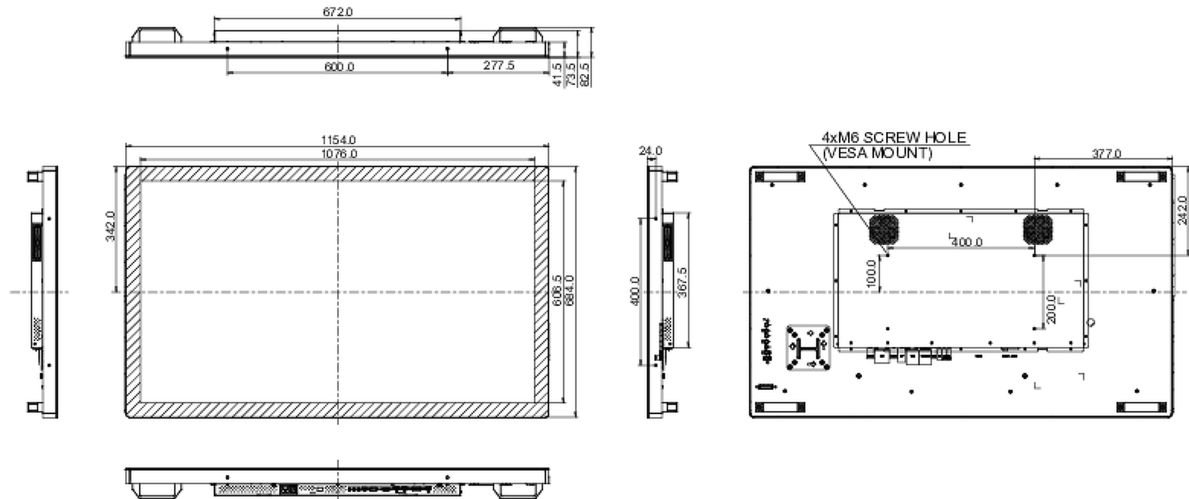

Dimenzije proizvoda Š x V x D	1154 x 684 x 73.5mm
-------------------------------	---------------------

Dimenzije kutije Š x V x D	1280 x 835 x 245mm
Težina (bez kutije)	33.3kg
Težina (sa kutijom)	34kg
EAN kod	4948570117239