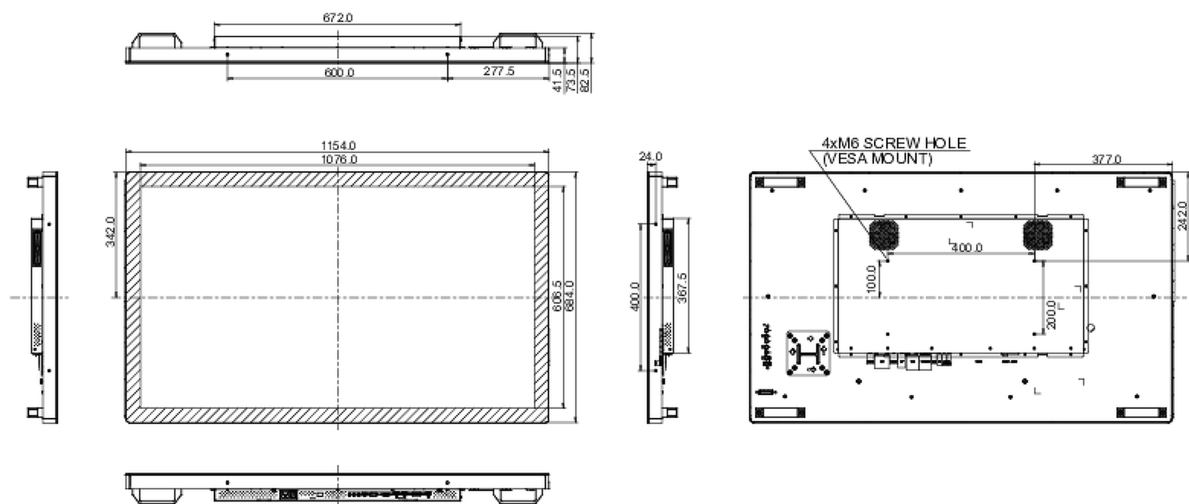

| | |
|---------------------------|---------------------|
| Размер продукта Ш x В x Г | 1154 x 684 x 73.5мм |
| Размер коробки Ш x В x Г | 1280 x 835 x 245мм |
| Вес (без упаковки) | 33.3кг |
| Вес (с упаковкой) | 34кг |
| EAN код | 4948570117239 |