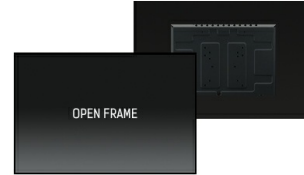

Open frame

Встраиваемые (open frame) мониторы являются идеальным решением для производителей киосков и розничной торговли.