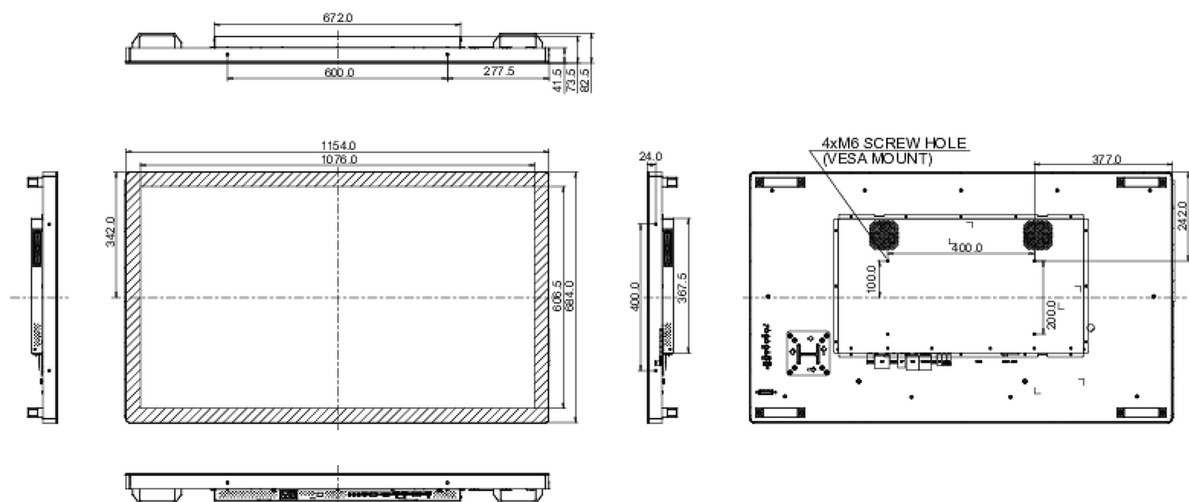

## 10 РАЗМЕР / ВЕС

|                           |                     |
|---------------------------|---------------------|
| Размер продукта Ш x В x Г | 1154 x 684 x 73.5мм |
| Размер коробки Ш x В x Г  | 1280 x 835 x 245мм  |
| Вес (без упаковки)        | 33.3кг              |
| Вес (с упаковкой)         | 34кг                |
| EAN код                   | 4948570117239       |