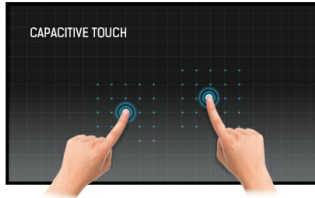

### 49" 15pt Open Frame PCAP touch monitor with edge-to-edge glass

The 4K UHD (3840x2160) Open Frame TF4938UHSC Monitor is the ideal interactive display solution for education, kiosks, interactive Digital Signage and in-store communications. The Projective Capacitive (PCAP) touch technology with 15 touch points ensures a seamless and accurate touch response. Featuring a metal housing with 60950-1 ball-drop proof, scratch-resistant, edge-to-edge glass and an IPS panel; this display can be used in landscape, portrait and face-up orientation in the most demanding environments for maximum flexibility and accessibility. Either as a stand-alone wall mounted solution or built-in a desk or kiosk thanks to its Open Frame mounting holes.

### Ёмкостная сенсорная технология

Эта технология базируется на использовании сенсорной сетки из тончайших проводников, наклеенных на стеклянную поверхность панели. Прикосновение распознается по изменению электрических характеристик сенсорной сетки, когда пользователь касается пальцем стекла. Благодаря использованию стеклянной поверхности, такие дисплеи отличаются повышенной износостойкостью: даже царапины на экране не оказывают заметного влияния на его сенсорную функциональность. Технология обеспечивает отличное качество изображения и допускает управление не только с помощью пальцев (также в тонких резиновых перчатках), но и магнитной авторучкой.