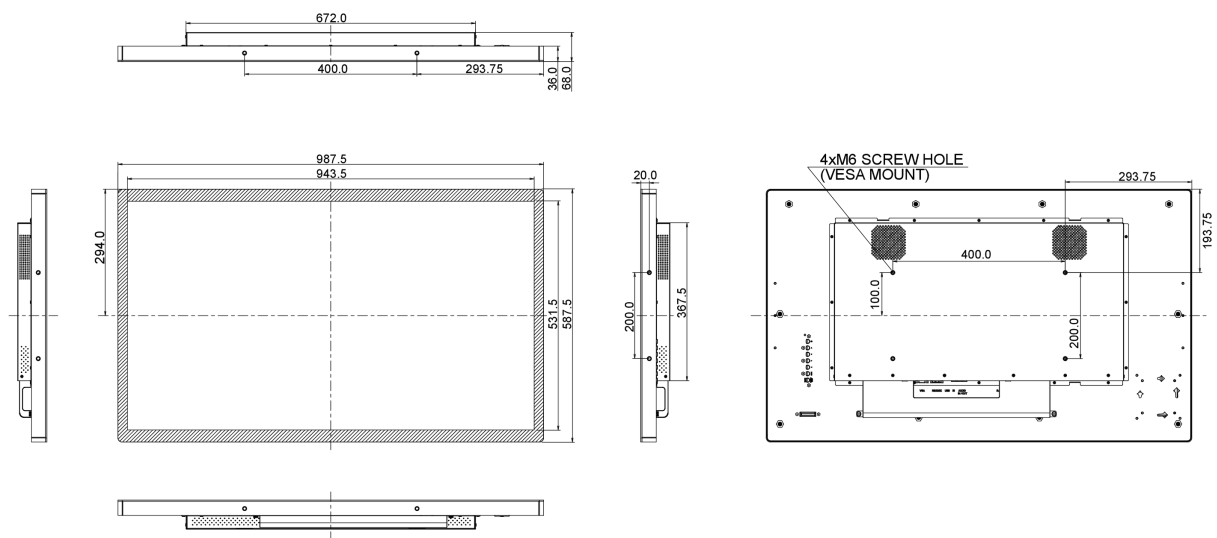

## 10 РАЗМЕР / ВЕС

Размер продукта Ш x В x Г	987.5 x 587.7 x 68мм
Вес (без упаковки)	21.6кг
EAN код	4948570117222

*Все товарные знаки и торговые марки являются собственностью их владельцев и они защищены. Ошибки и изменения допускаются. Спецификации могут быть изменены без уведомления. Все LCD мониторы соответствуют стандарту ISO-9241-307:2008 по политике битых пикселей.*