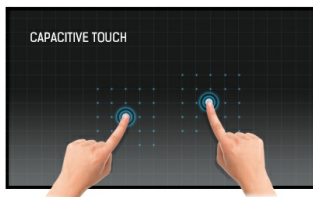

43 inch 12P open frame touch monitor met een volledig vlakke voorkant

De Full HD (1920x1080) Open Frame ProLite TF4338MSC is de ideale interactieve display-oplossing voor onderwijs, kiosken, interactive digital signage en in-store communicatie. Door de Projectieve Capacitive 12 punts touch-technologie, levert dit scherm een naadloze en accurate touch ervaring. Met een metalen behuizing en een 60950-1 ball drop proof, krasbestendig en volledig glazen voorkant, is dit scherm uitermate geschikt voor intensief gebruik in de meeste veeleisende omgevingen en situaties. Portrait, landscape en face-up oriëntatie garanderen maximale flexibiliteit en toegankelijkheid. Dankzij de Open Frame montagegaten kan dit scherm als op zichzelf staande oplossing voor wandmontage of inbouw in een bureau of kiosk dienen.

Touch technology - Capacitive

Deze technologie functioneert met een glasplaat voorzien van een sensor-matrix. Het geheel is geïntegreerd in het LCD-panel. Een aanraking wordt waargenomen doordat uw vinger (met of zonder handschoen) een minuscuul elektrisch signaal afgeeft aan deze sensor-matrix als u het glas aanraakt. Deze extra glaslaag maakt deze techniek uiterst duurzaam en betrouwbaar. Het systeem blijft zelfs werken als het glas is ingekrast. Het biedt ultieme beeldkwaliteit en wordt aangestuurd door een vinger (ook in latex handschoenen) of een speciale stylus.