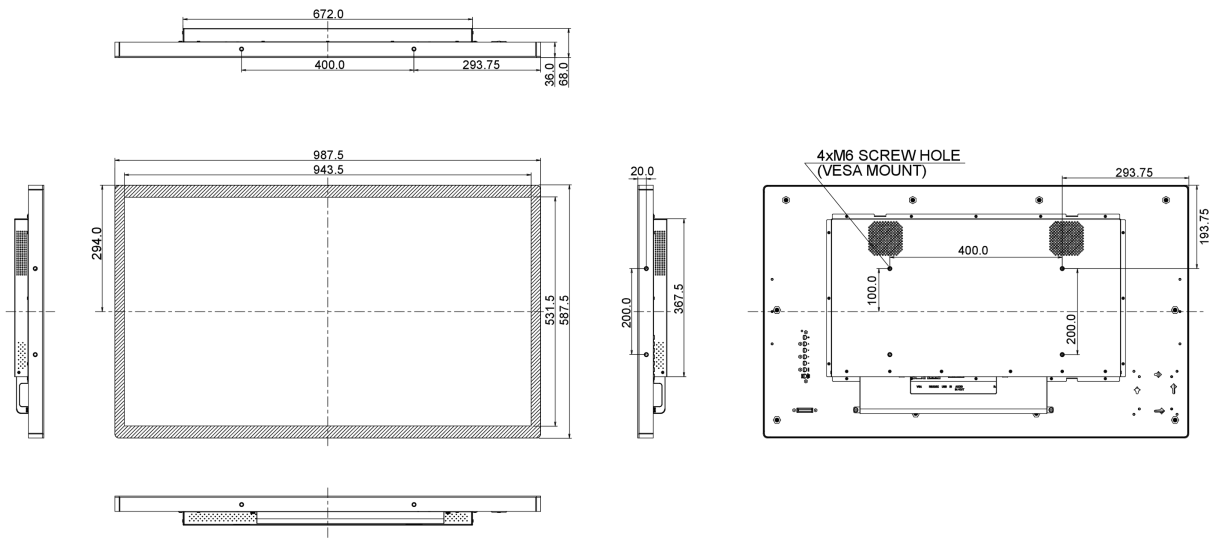

01 KIJELZŐ JELLEMZŐI

Dizájn	Széltől szelig érő üveg, Open Frame
Átló	43", 108cm
Panel	IPS LED, AG coated glass
Natív felbontás	1920 x 1080 @60Hz (2.1 megapixel Full HD)
Képarány	16:9
Fényerő	450 cd/m ²
Fényerősség	380 cd/m ² érintéssel
Fényáteresztés	84%
Statikus kontraszt	1100:1
Válaszidő (GTG)	12ms
Látótér	horizontális/vertikális: 178°/178°, jobb/bal: 89°/89°, fel/le: 89°/89°
Szín támogatás	16.7mln
Horizontális szinkronizálás	30 - 83kHz
Látható terület Sz x M	529.41 x 941.18mm, 20.8 x 37.1"
Pixel magasság	0.4902mm
Káva színe és felülete	fekete, matt

10 MÉRETEK / SÚLY

Termék méretei Sz x H x M	987.5 x 587.7 x 68mm
Súly (doboz nélkül)	21.6kg

All trademarks and registered trademarks acknowledged. E & O E. Specification subject to change without notice. All LCD's comply with ISO-9241-307:2008 in connection with pixel defects.