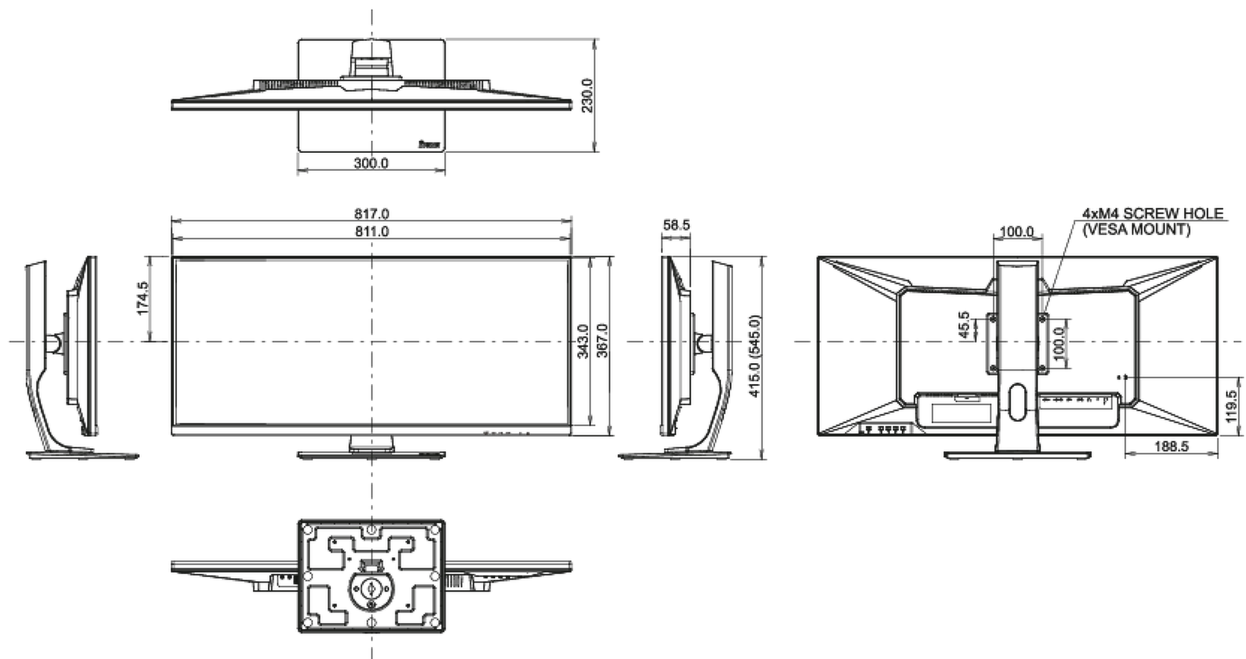

05 6.АКЦЕССУАРЫ

Кабели

Питание, USB, HDMI, DP

Прочее

Краткое руководство по началу работы, Руководство по безопасности

06 POWER-MANAGEMENT

Блок питания

внутренний

Питание

AC 100 - 240V, 50/60Гц

Потребляемая мощность

49W стандарт, 0.5W ожидание, 0.5W отключено

07 СТАНДАРТЫ

Сертификаты

CE, TÜV-Bauart, EAC, PSE, RoHS support, ErP, WEEE, VCCI, REACH, UKCA

Класс энергоэффективности

B

REACH SVHC

свинца, превышает 0.1%

08 РАЗМЕР / ВЕС

Размер продукта Ш x В x Г

817 x 415 (545) x 230мм

Размер коробки Ш x В x Г

900 x 460 x 230мм

Вес (без упаковки)

9.7кг

Weight (without stand)

7кг

Вес (с упаковкой)

12.8кг

EAN код

4948570117185