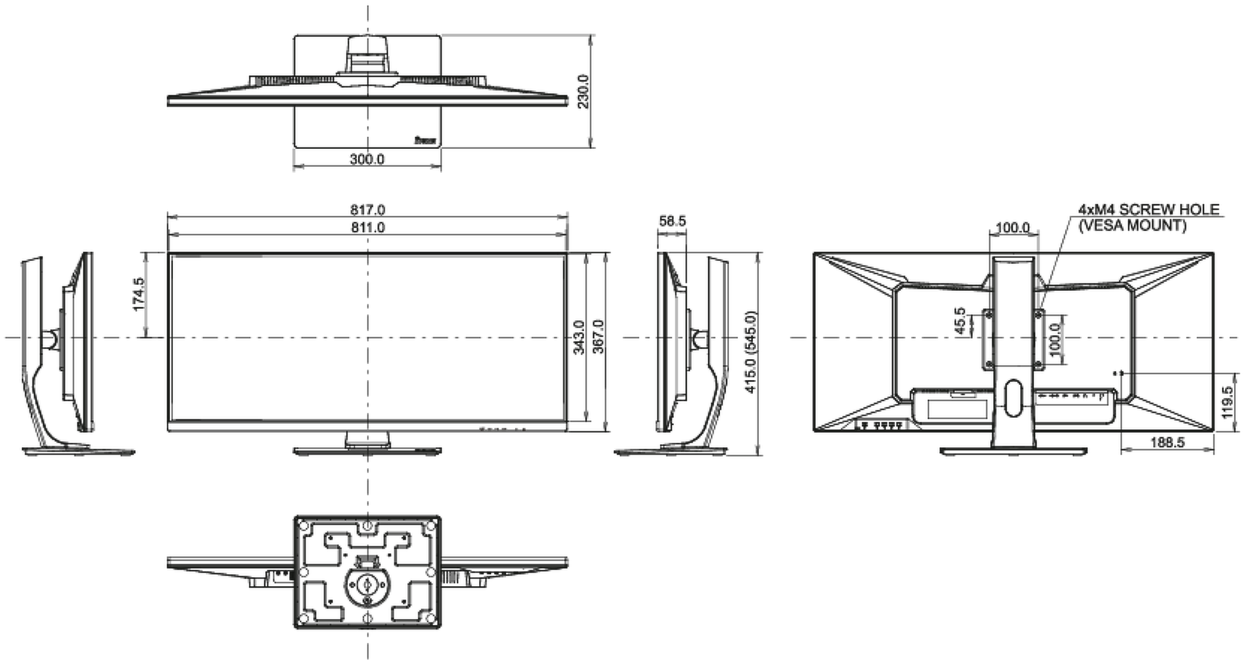

01 EKRAN ÖZELLİKLERİ

Ekran Boyutu	34", 86.7cm
Diyagonal	86.7cm
Panel	IPS, matte finish
Çözünürlük	3440 x 1440 @144Hz (4.9 megapixel UWQHD, DisplayPort)
En-Boy Oranı	21:9
Panel Parlaklığı	350 cd/m ²
Statik Kontrast	1000:1
Gelişmiş kontrast	80M:1
Tepki süresi (MPRT)	1ms
Görüntüleme Alanı	yatay/dikey: 178°/178°, sağ/sol: 89°/89°, yukarı/aşağı: 89°/89°
Renk desteği	(sRGB: 100%, NTSC: 74%)
Yatay Sync	30 - 220kHz
Görüntülenebilir alan G x Y	799.8 x 334.8mm, 31.5 x 13.2"
Piksel Aralığı	0.233mm

04 MEKANİK

Yükseklik ayarı	130mm
Döner stand	90°; 45° sol; 45° sağ
Eğim açısı	22° yukarı; 3° aşağı

05 PAKET İÇERİĞİNDEKİ AKSESUARLAR

Kablolar	güç, USB, HDMI, DP
----------	--------------------

06 GÜÇ YÖNETİMİ

Güç Kaynağı	AC 100 - 240V, 50/60Hz
Güç Tüketimi	49W tipik, 0.5W stand by, 0.5W off mode

07 ÖLÇÜLER / AĞIRLIK

Ürün boyutları G x Y x D	817 x 415 (545) x 230mm
Kutu boyutları G x Y x D	900 x 460 x 230mm
Ağırlık (kutu hariç)	9.7kg
Ağırlık (standsız)	7kg
Ağırlık (kutu ile birlikte)	12.8kg
EAN kodu	4948570117185