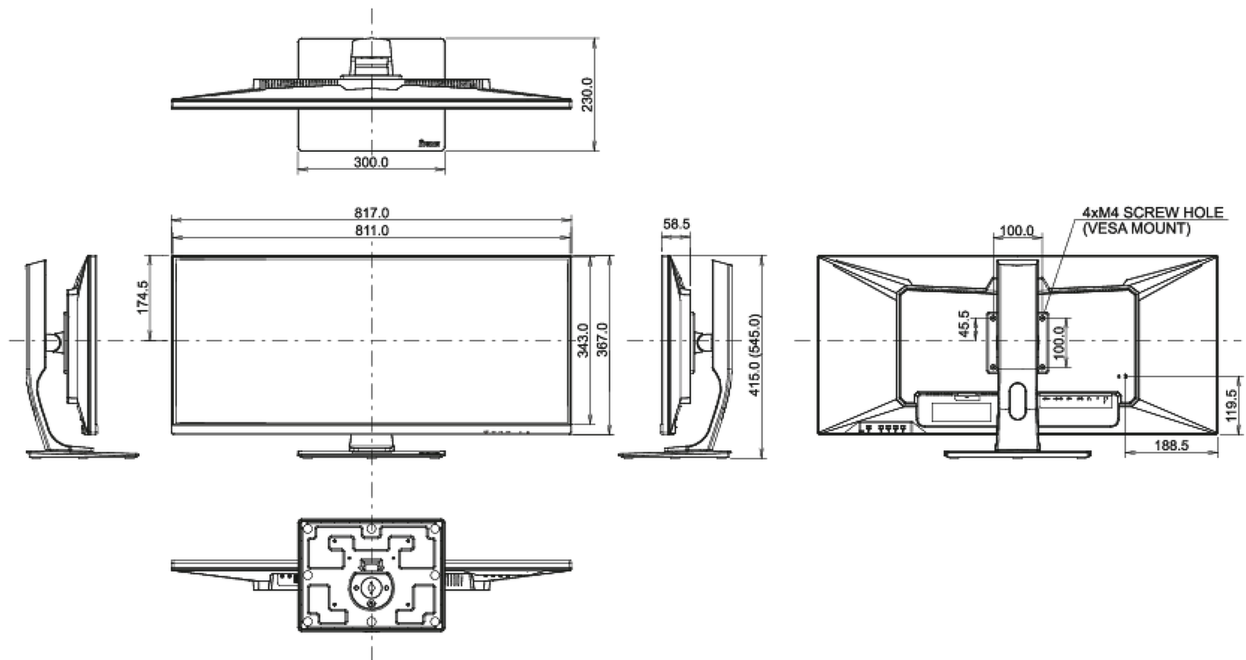

## 08 DIMENZIJE / TEŽINA

Dimenzije proizvoda Š x V x D	817 x 415 (545) x 230mm
Dimenzije kutije Š x V x D	900 x 460 x 230mm
Težina (bez kutije)	9.7kg
Težina (bez postolja)	7kg
Težina (sa kutijom)	12.8kg
EAN kod	4948570117185