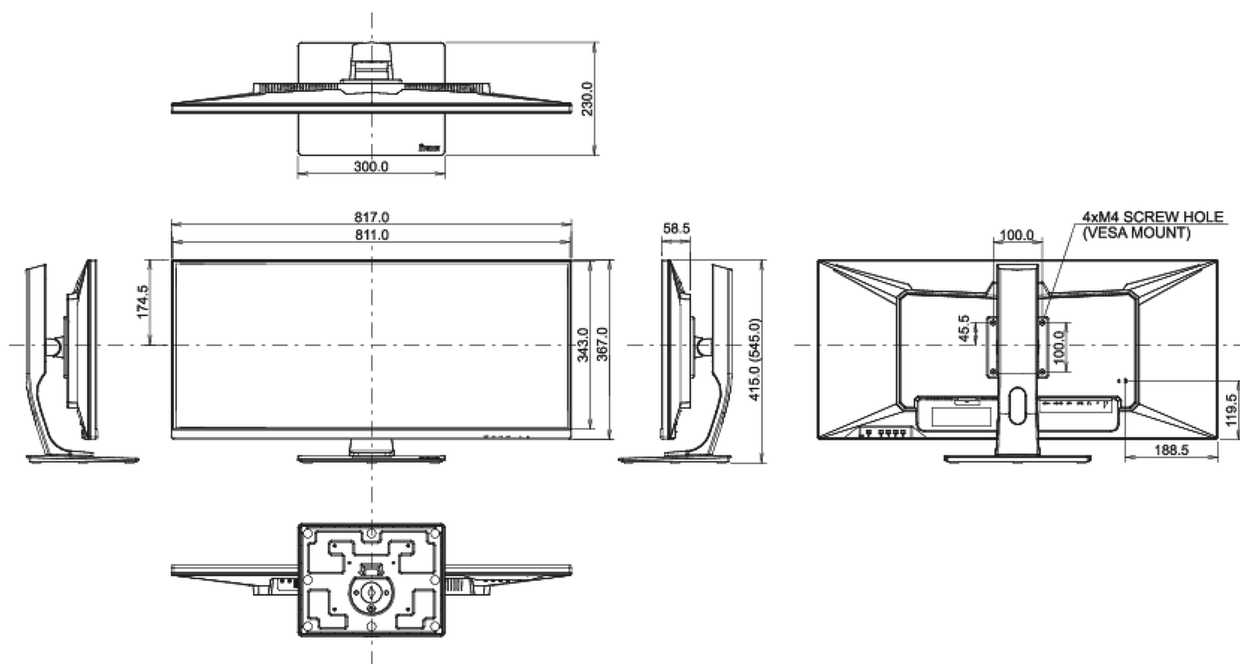

04 MECHANICZNE

Zakres regulacji	wysokość, obrót, pochył
Regulacja wysokości	130mm
Obrót stopy	90°; 45° w lewo; 45° w prawo
Kąt pochylenia	22° w górę; 3° w dół
Standard VESA	100 x 100mm

05 AKCESORIA W ZESTAWIE

Wymiary produktu szer. x wys. x gł.	817 x 415 (545) x 230mm
Wymiary pudła szer. x wys. x gł.	900 x 460 x 230mm
Waga (bez pudła)	9.7kg
Waga (bez stopy)	7kg
Waga (z pudłem)	12.8kg
Kod EAN	4948570117185

Wszystkie znaki towarowe zastrzeżone. Pomyłki i wprowadzanie zmian zastrzeżone. Specyfikacje produktów mogą ulec zmianie bez wcześniejszego zawiadomienia. Wszystkie monitory LCD iiyama są zgodne z normą ISO-9241-307:2008 określającą liczbę i rodzaj defektów matrycy.