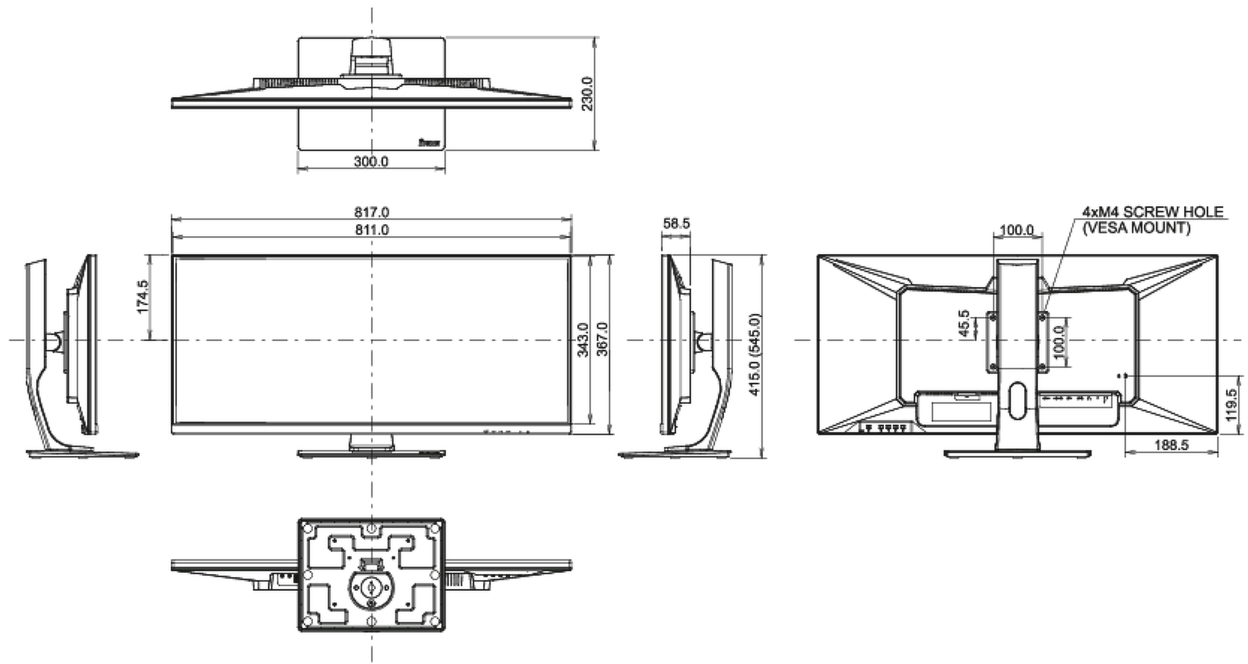

G

REACH SVHC

meer dan 0.1%: Lood

08 AFMETINGEN / GEWICHT

Product afmetingen B x H x D

817 x 415 (545) x 230mm

Doos afmetingen B x H x D

900 x 460 x 230mm

Gewicht (zonder doos)

9.7kg

Gewicht (zonder voet)

7kg

Gewicht (inclusief doos)

12.8kg

EAN code

4948570117185