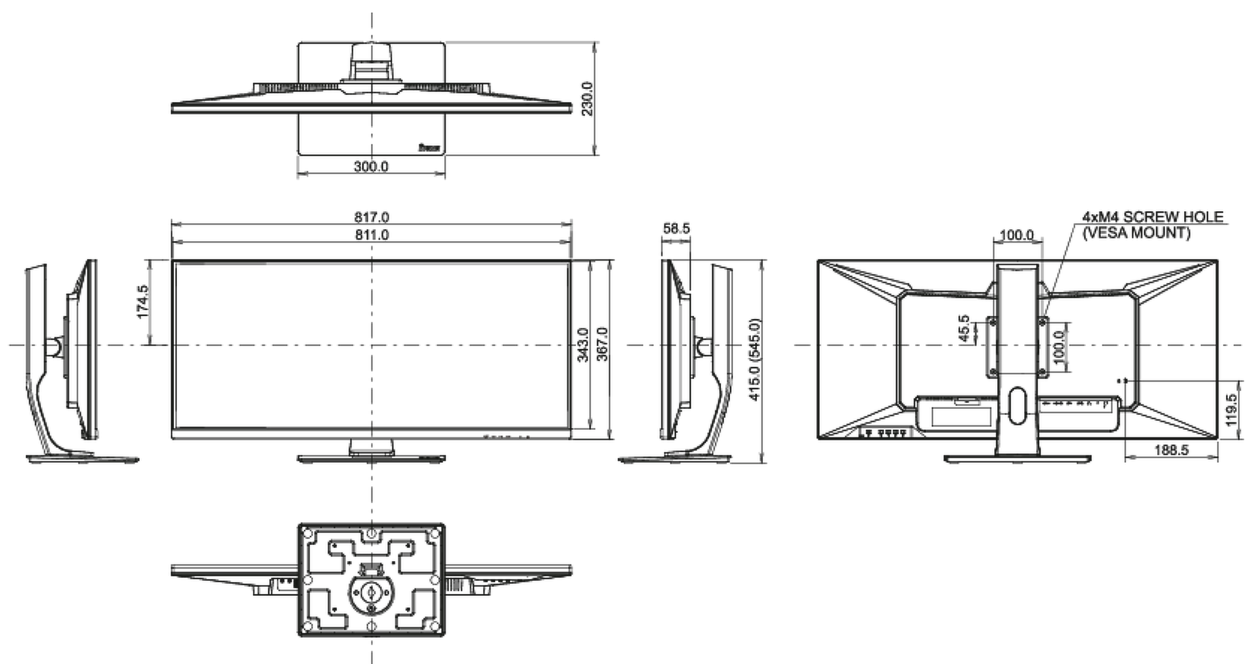

## 01 CARATTERISTICHE DISPLAY

Diagonale	34", 86.7cm
Pannello	IPS, finitura opaca
Risoluzione nativa	3440 x 1440 @144Hz (4.9 megapixel UWQHD, DisplayPort)
Format	21:9
Luminosità	350 cd/m <sup>2</sup>
Contrasto statico	1000:1
Contrasto avanzato	80M:1
Tempo di risposta (MPRT)	1ms
Angolo di visione	orizzontale/verticale: 178°/178°, sinistra/destro 89°/89°, alto/giù: 89°/89°
Supporta colore	16.7mIn 8bit (sRGB: 100%, NTSC: 74%)
Siincronizzazione orizzontale	30 - 220kHz
Angolo di visione L x H	799.8 x 334.8mm, 31.5 x 13.2"
Pixel pitch	0.233mm
Color	opaca

## 04 MECCANICA

Regolazione posizione display	altezza, swivel, tilt
Regolazione altezza	130mm
Snodo	90°; 45° sinistra; 45° destro
Angolo di inclinazione	22° alto; 3° giù
Montaggio VESA	100 x 100mm

## 08 DIMENSIONI / PESO

Prodotti dimensioni L x H x P	817 x 415 (545) x 230mm
Box dimensioni L x H x P	900 x 460 x 230mm
Peso (netto)	9.7kg
Peso (senza supporto)	7kg
Peso (lordo)	12.8kg
EAN code	4948570117185