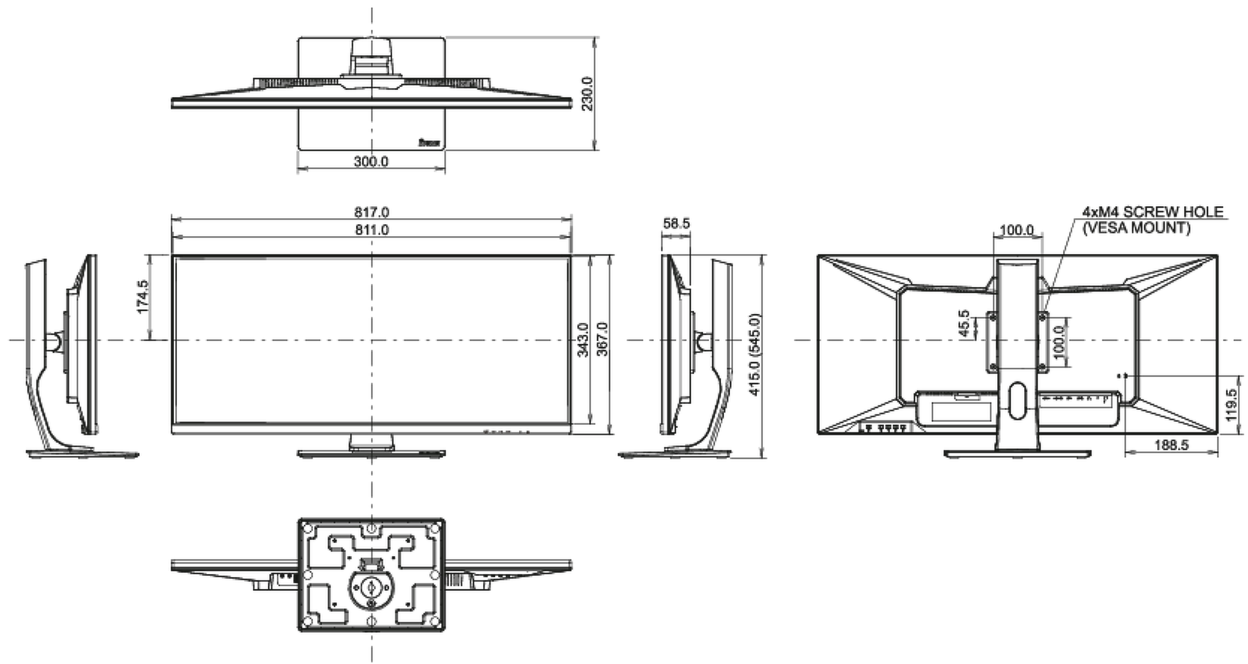

All trademarks and registered trademarks acknowledged. E & O E. Specification subject to change without notice. All LCD's comply with ISO-9241-307:2008 in connection with pixel defects.

© IIYAMA CORPORATION. ALL RIGHTS RESERVED