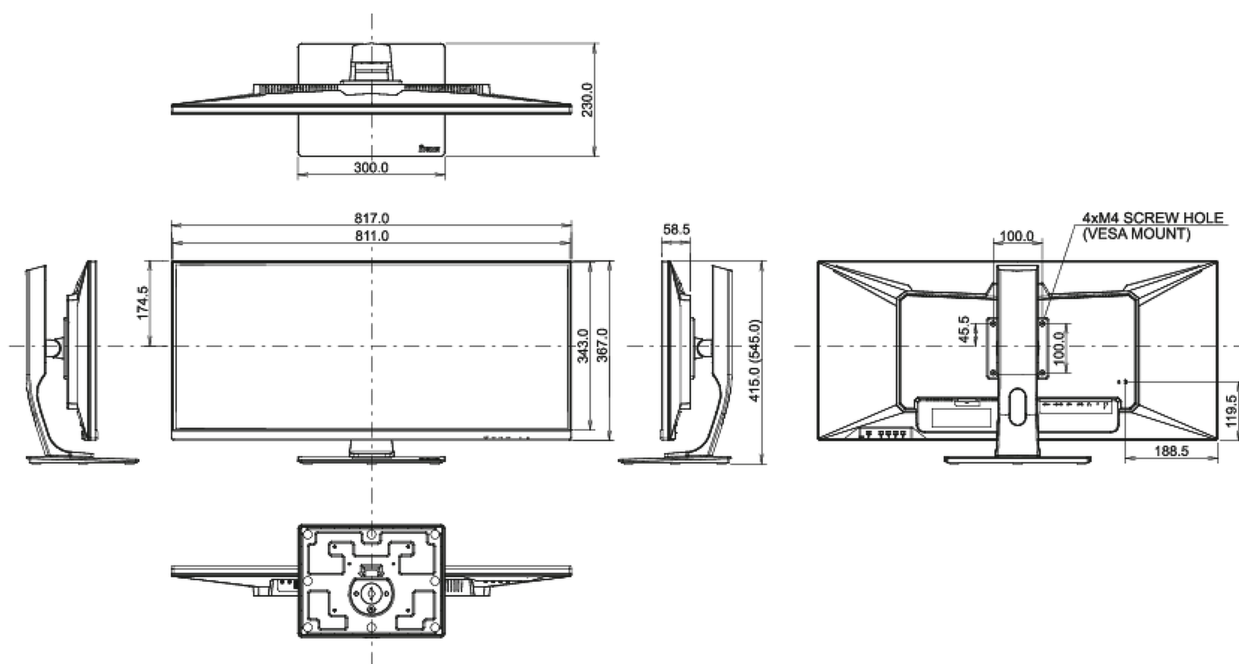

## 04 MECHANICKÉ ČÁSTI

Úpravy polohy	výška, swivel, náklon
Výškově nastavitelné	130mm
Úhel otočení	90°; 45° na lefo; 45° na parvo
Úhel náklonu	22° nahoru; 3° dolů
VESA	100 x 100mm

## 08 ROZMĚRY / HMOTNOST

Rozměry výrobku Š x V x D	817 x 415 (545) x 230mm
Rozměry balení Š x V x D	900 x 460 x 230mm
Váha (bez balení)	9.7kg
Weight (without stand)	7kg
Váha (s balením)	12.8kg
EAN code	4948570117185