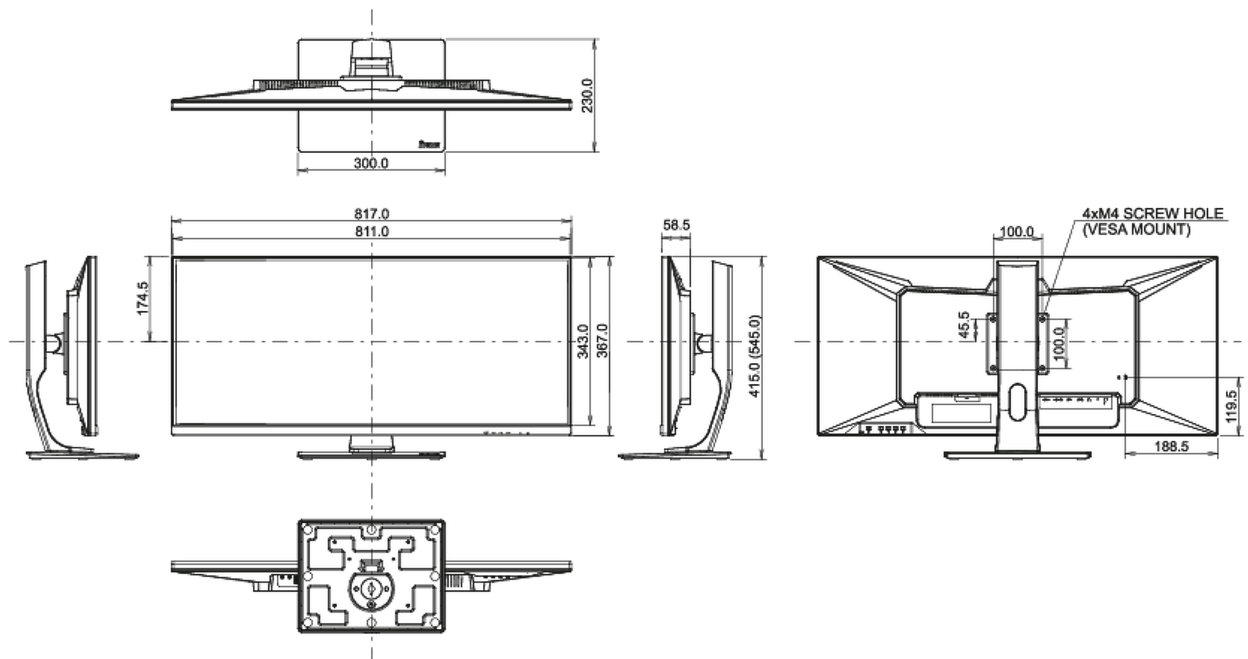

05 6.АКЦЕССУАРЫ

Кабели

Питание, USB, HDMI, DP

Прочее

Краткое руководство по началу работы, Руководство по безопасности

06 POWER-MANAGEMENT

Блок питания

внутренний

Питание

AC 100 - 240V, 50/60Гц

Потребляемая мощность

49W стандарт, 0.5W ожидание, 0.5W отключено

07 СТАНДАРТЫ

Сертификаты

CE, TÜV-Bauart, EAC, PSE, RoHS support, ErP, WEEE, VCCI, REACH, UKCA

Класс энергоэффективности

B

REACH SVHC

свинца, превышает 0.1%

08 РАЗМЕР / ВЕС

Размер продукта Ш x В x Г

817 x 415 (545) x 230мм

Размер коробки Ш x В x Г

900 x 460 x 230мм

Вес (без упаковки)

9.7кг

Weight (without stand)

7кг

Вес (с упаковкой)

12.8кг

EAN код

4948570117185