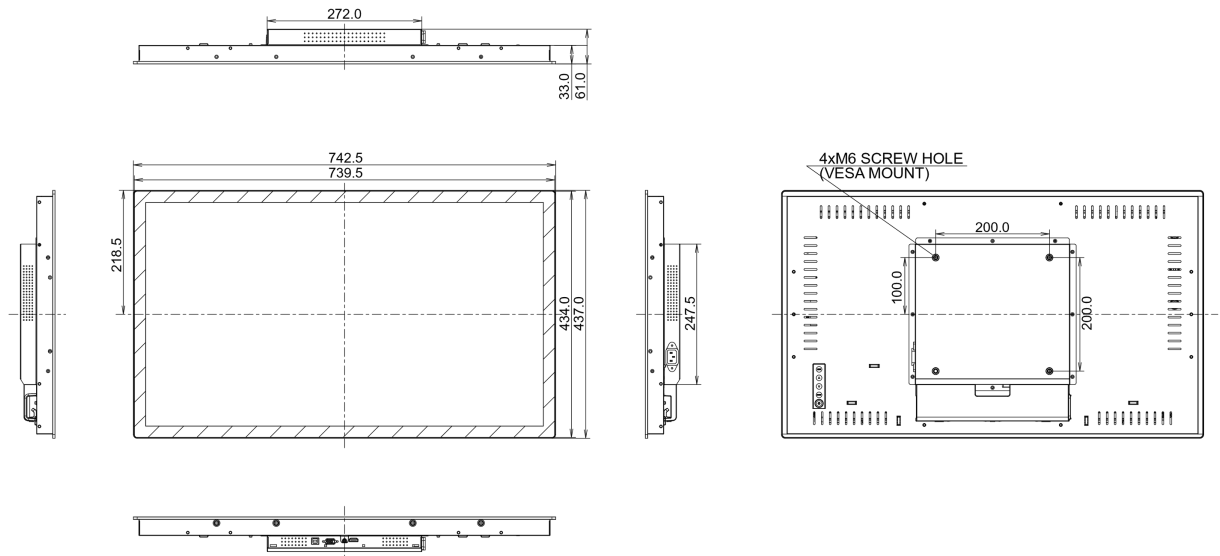

## 10 MÉRETEK / SÚLY

Termék méretei Sz x H x M	739.5 x 434 x 61mm
Doboz méretei Sz x H x M	890 x 630 x 155mm
Súly (doboz nélkül)	10.3kg
Súly (dobozsal)	12.85kg
EAN kód	4948570117154

All trademarks and registered trademarks acknowledged. E & O E. Specification subject to change without notice. All LCD's comply with ISO-9241-307:2008 in connection with pixel defects.