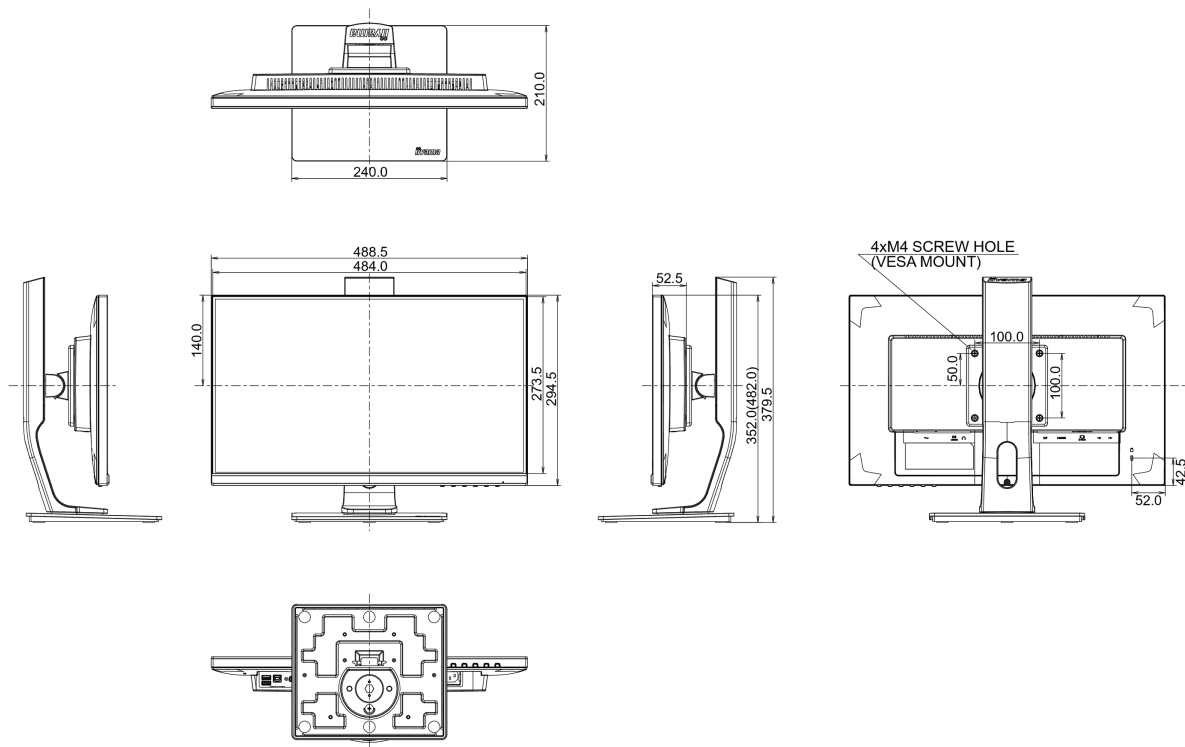

Диапазон температур хранения

- 20°C - 60°C

05 6.АКСЕССУАРЫ

Кабели

Питание, USB, HDMI

Прочее

Краткое руководство по началу работы, Руководство по безопасности

06 POWER-MANAGEMENT

Блок питания

внутренний

Питание

AC 100 - 240V, 50/60Гц

Потребляемая мощность

19W стандарт, 0.3W ожидание, 0.26W отключено

07 СТАНДАРТЫ

Сертификаты

TCO Certified, CE, TÜV-GS, VCCI-B, PSE, RoHS support, ErP, WEEE, CU, REACH

Класс энергоэффективности

A+

REACH SVHC

свинца, превышает 0.1%

08 РАЗМЕР / ВЕС

Размер продукта Ш x В x Г

488.5 x 352 (482) x 210мм

Вес (без упаковки)

4.7кг

EAN код

4948570117338