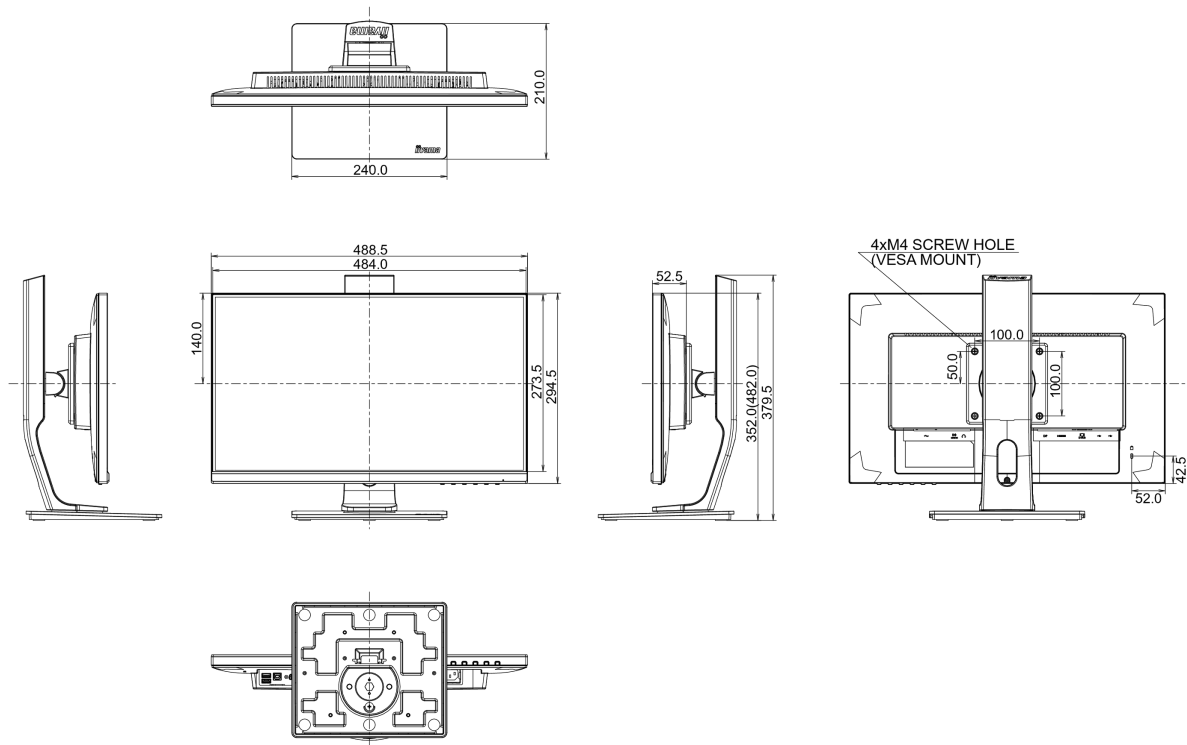

## 08 AFMETINGEN / GEWICHT

Product afmetingen B x H x D	488.5 x 352 (482) x 210mm
Gewicht (zonder doos)	4.7kg
EAN code	4948570117338

*Alle handelsmerken zijn geregistreerd. Gegevens onder voorbehoud van zetfouten. Specificaties kunnen vooraf en zonder opgaaf van reden gewijzigd worden. Alle LCD-panelen vallen onder ISO-9241-307:2008 inzake pixelfouten.*