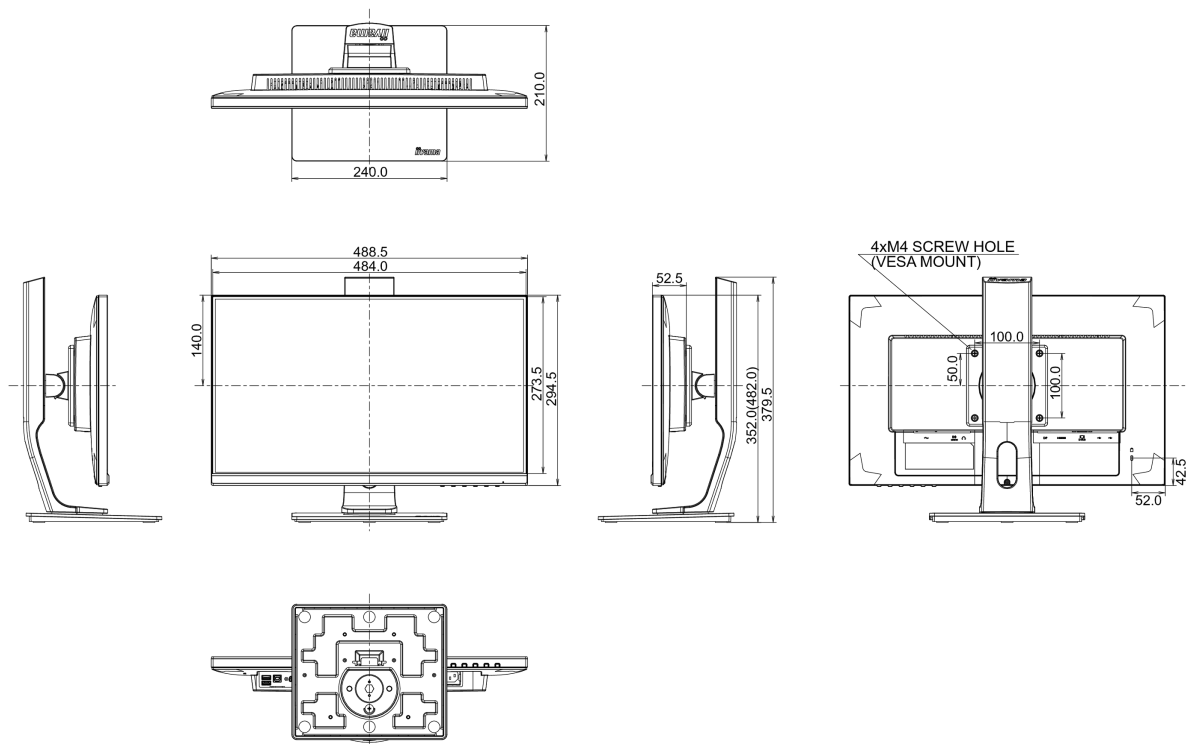

04 MECCANICA

Regolazione posizione display	altezza, swivel, tilt, perno (rotazione di entrambi i lati)
Regolazione altezza	130mm
Rotazione (funzione PIVOT)	90°
Snodo	90°; ° sinistra; 45° destro
Angolo di inclinazione	22° alto; 5° giù
Montaggio VESA	100 x 100mm

07 SOSTENIBILITA'

Norme	TCO Certified, CE, TÜV-GS, VCCI-B, PSE, RoHS support, ErP, WEEE, CU, REACH
-------	--

REACH SVHC	sopra 0.1%: Piombo
------------	--------------------

08 DIMENSIONI / PESO

Prodotti dimensioni L x H x P	488.5 x 352 (482) x 210mm
Peso (netto)	4.7kg
EAN code	4948570117338