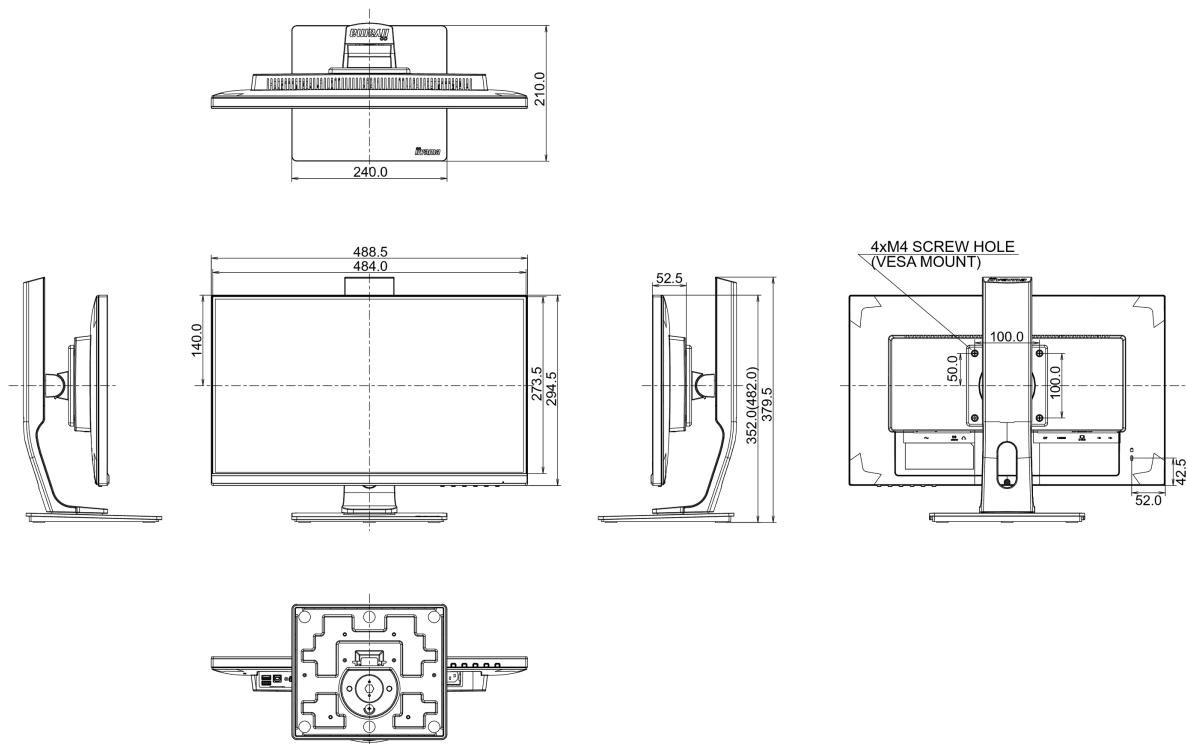

04 MECHANISME

Positieaanpassingen	hoogte, draaien, kantelen, pivot (rotatie aan beide zijden)
Hoogte-instelling	130mm
Rotatie	90°
Draaibare voet	90°; ° links; 45° rechts
Kantelhoek	22° omhoog; 5° omlaag
VESA montage	100 x 100mm

07 DUURZAAMHEID

Richtlijnen	TCO Certified, CE, TÜV-GS, VCCI-B, PSE, RoHS support, ErP, WEEE, CU, REACH
REACH SVHC	meer dan 0.1%: Lood

08 AFMETINGEN / GEWICHT

Product afmetingen B x H x D	488.5 x 352 (482) x 210mm
Gewicht (zonder doos)	4.7kg
EAN code	4948570117338