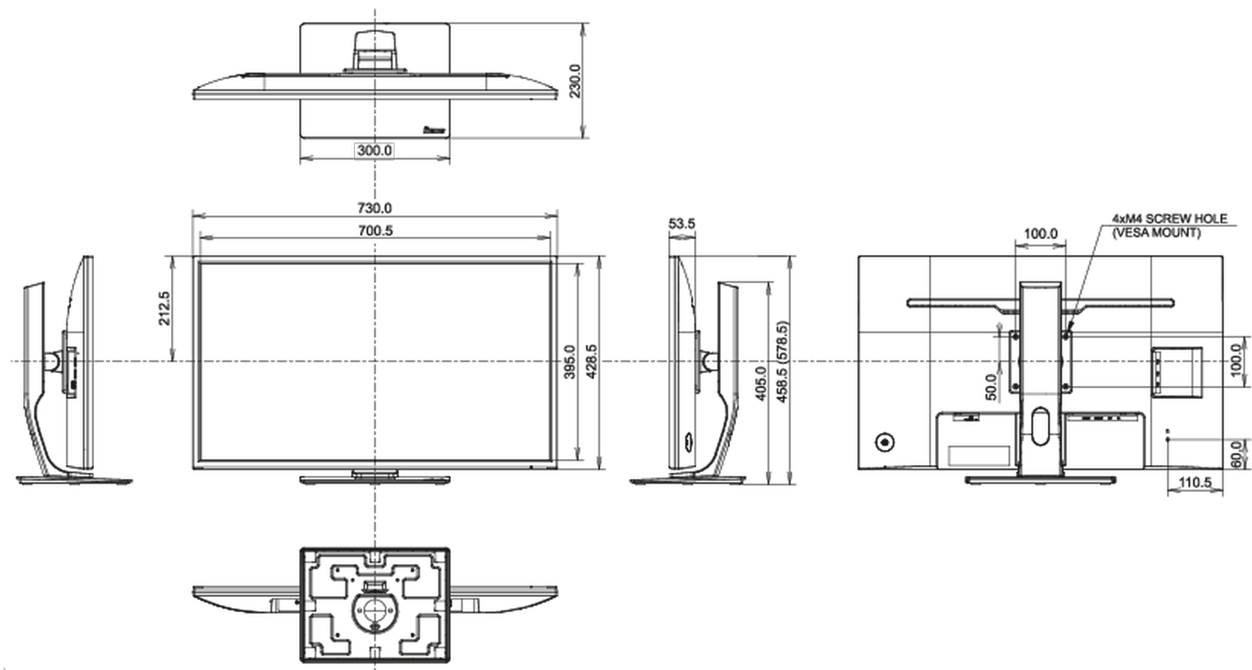

CE, TÜV-Bauart, EAC, VCCI-B, PSE, RoHS support, ErP, WEEE, EPEAT, REACH, UKCA

REACH SVHC

свинца, превышает 0.1%

08 РАЗМЕР / ВЕС

Размер продукта Ш x В x Г

730 x 458.5 (578.5) x 230мм

Размер коробки Ш x В x Г

810 x 215 x 509мм

Вес (без упаковки)

8.9кг

Weight (without stand)

6.2кг

EAN код

4948570116966

Все товарные знаки и торговые марки являются собственностью их владельцев и они защищены. Ошибки и изменения допускаются. Спецификации могут быть изменены без уведомления. Все LCD мониторы соответствуют стандарту ISO-9241-307:2008 по политике битых пикселей.