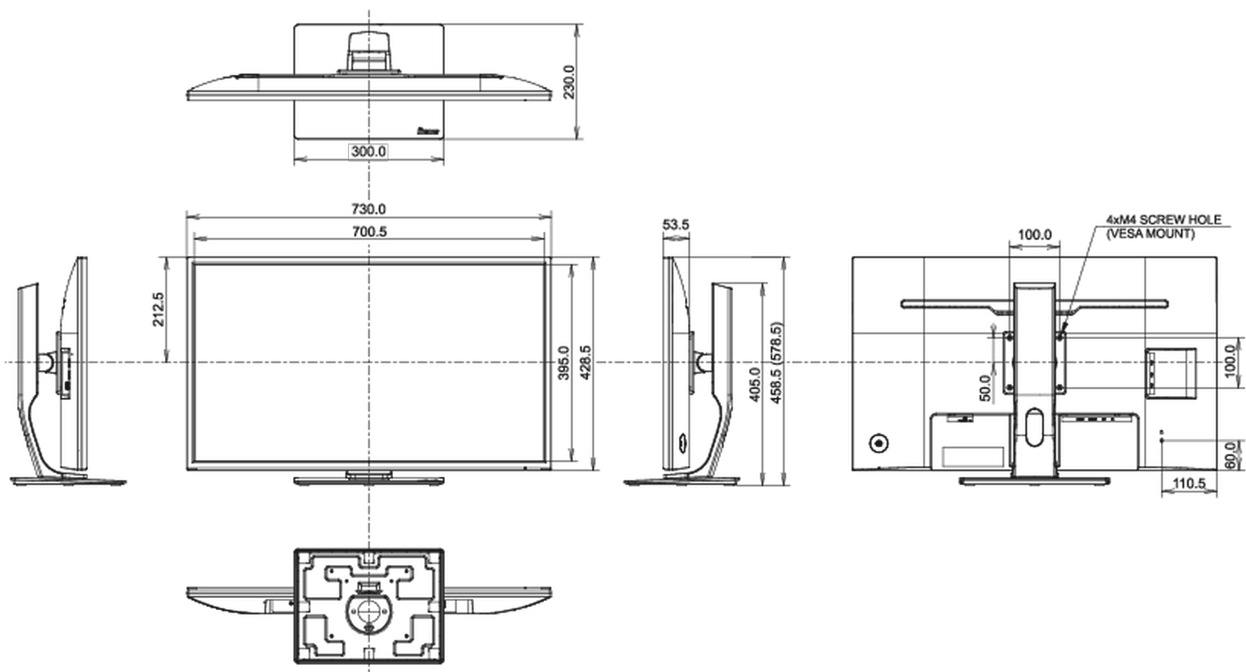

## 08 ABMESSUNGEN / GEWICHT

Produkt Abmessungen B x H x T	730 x 458.5 (578.5) x 230mm
-------------------------------	-----------------------------

Verpackung Abmessungen B x H x T	810 x 215 x 509mm
----------------------------------	-------------------

Gewicht (ohne Verpackung)	8.9kg
---------------------------	-------

Gewicht (ohne Standfuß)	6.2kg
-------------------------	-------

EAN code	4948570116966
----------	---------------

Alle Warenzeichen sind eingetragene Handelsmarken. Irrtum und Änderungen in den Spezifikationen vorbehalten. Alle LCD's erfüllen die ISO-9241-307:2008 Pixelfehlerklasse.