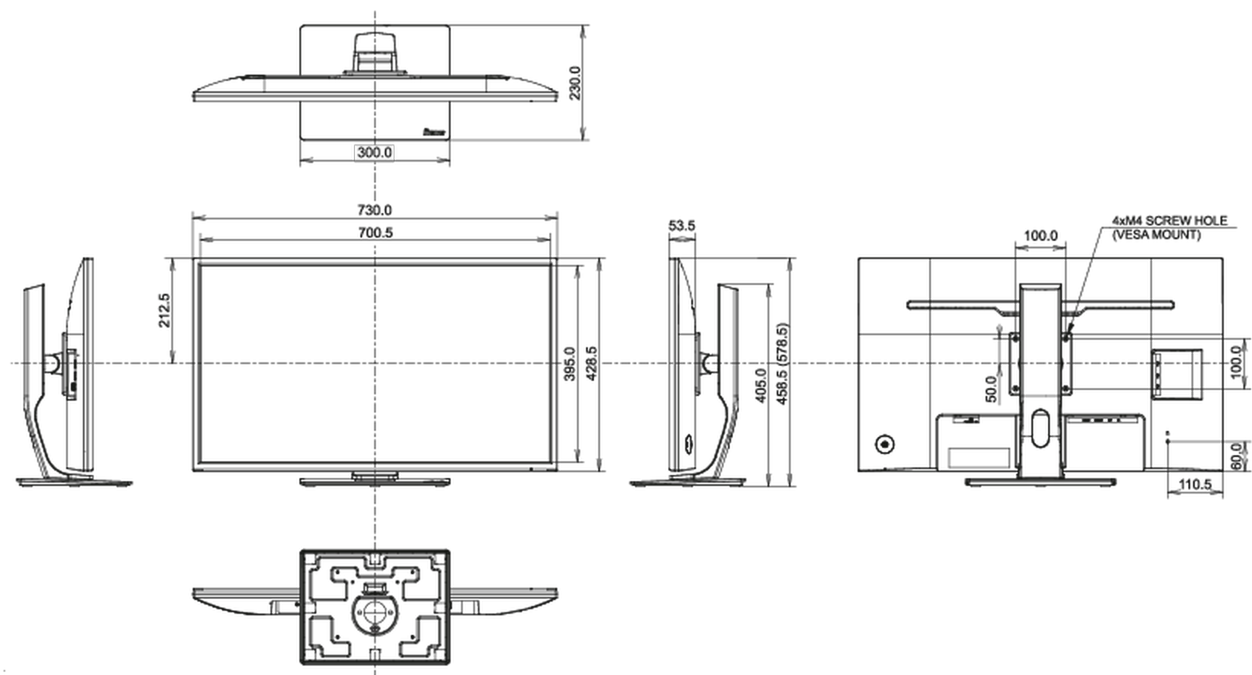

CE, TÜV-Bauart, EAC, VCCI-B, PSE, RoHS support, ErP, WEEE, EPEAT, REACH, UKCA

REACH SVHC

свинца, превышает 0.1%

08 РАЗМЕР / ВЕС

Размер продукта Ш x В x Г

730 x 458.5 (578.5) x 230мм

Размер коробки Ш x В x Г

810 x 215 x 509мм

Вес (без упаковки)

8.9кг

Weight (without stand)

6.2кг

EAN код

4948570116966

Все товарные знаки и торговые марки являются собственностью их владельцев и они защищены. Ошибки и изменения допускаются. Спецификации могут быть изменены без уведомления. Все LCD мониторы соответствуют стандарту ISO-9241-307:2008 по политике битых пикселей.