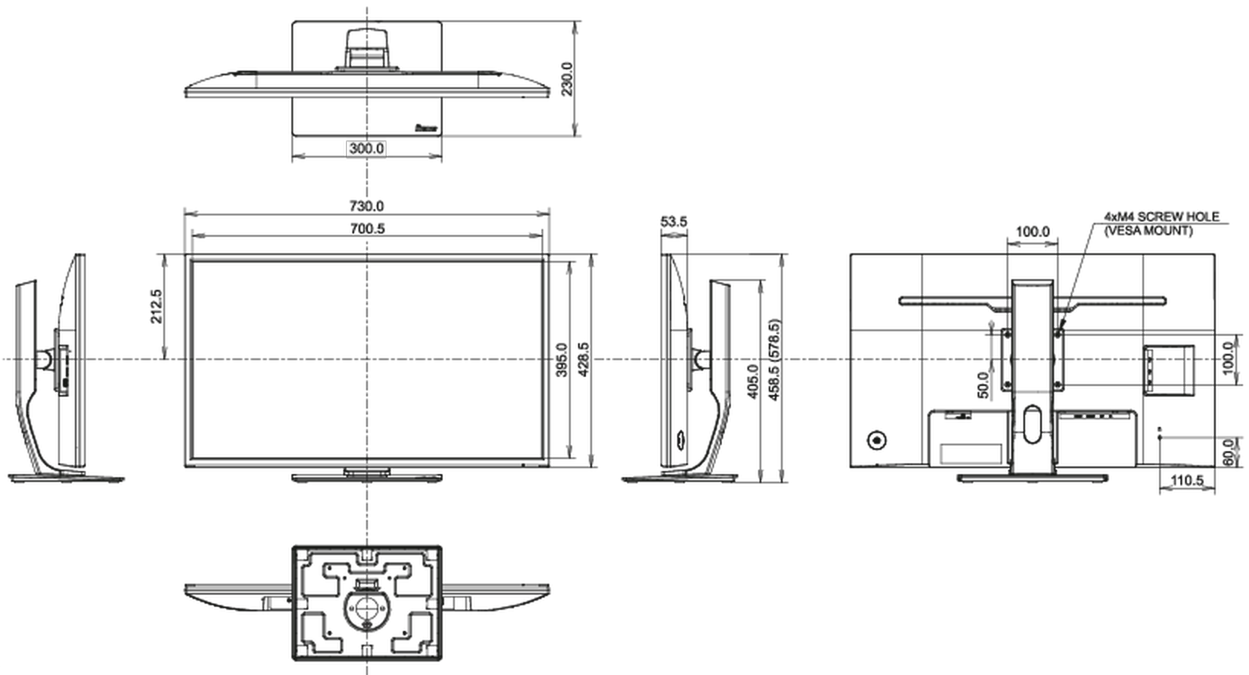

04 MECHANISME

Positieaanpassingen	hoogte, draaien, kantelen
Hoogte-instelling	130mm
Draaibare voet	90°; 45° links; 45° rechts
Kantelhoek	22° omhoog; 3° omlaag
VESA montage	100 x 100mm

Bedrijfstemperatuur	5°C - 35°C
Opslagruimte temperatuur	- 20°C - 60°C

Product afmetingen B x H x D	730 x 458.5 (578.5) x 230mm
Doos afmetingen B x H x D	810 x 215 x 509mm
Gewicht (zonder doos)	8.9kg
Gewicht (zonder voet)	6.2kg
EAN code	4948570116966

Alle handelsmerken zijn geregistreerd. Gegevens onder voorbehoud van zetfouten. Specificaties kunnen vooraf en zonder opgaa van reden gewijzigd worden. Alle LCD-panels vallen onder ISO-9241-307:2008 inzake pixelfouten.