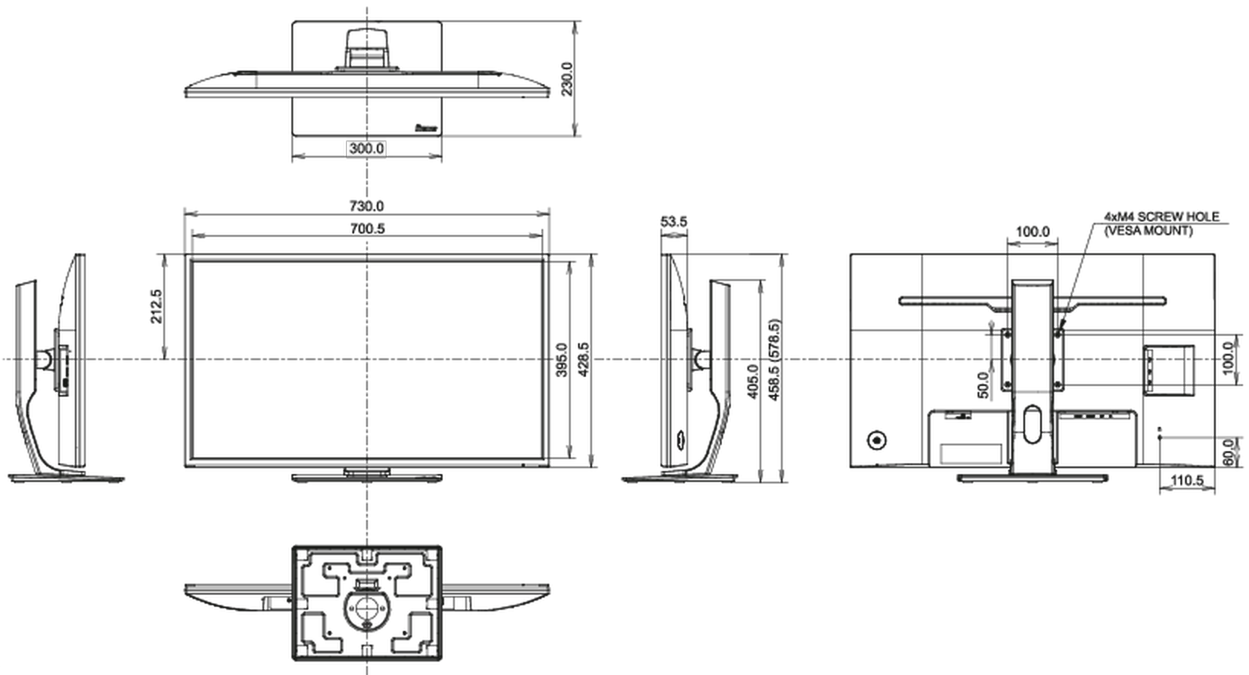

## 08 DIMENSIONS / POIDS

Dimensions produit L x H x P	730 x 458.5 (578.5) x 230mm
Dimensions de la boîte L x H x P	810 x 215 x 509mm
Poids (sans boîte)	8.9kg
Poids (sans support)	6.2kg
Code EAN	4948570116966