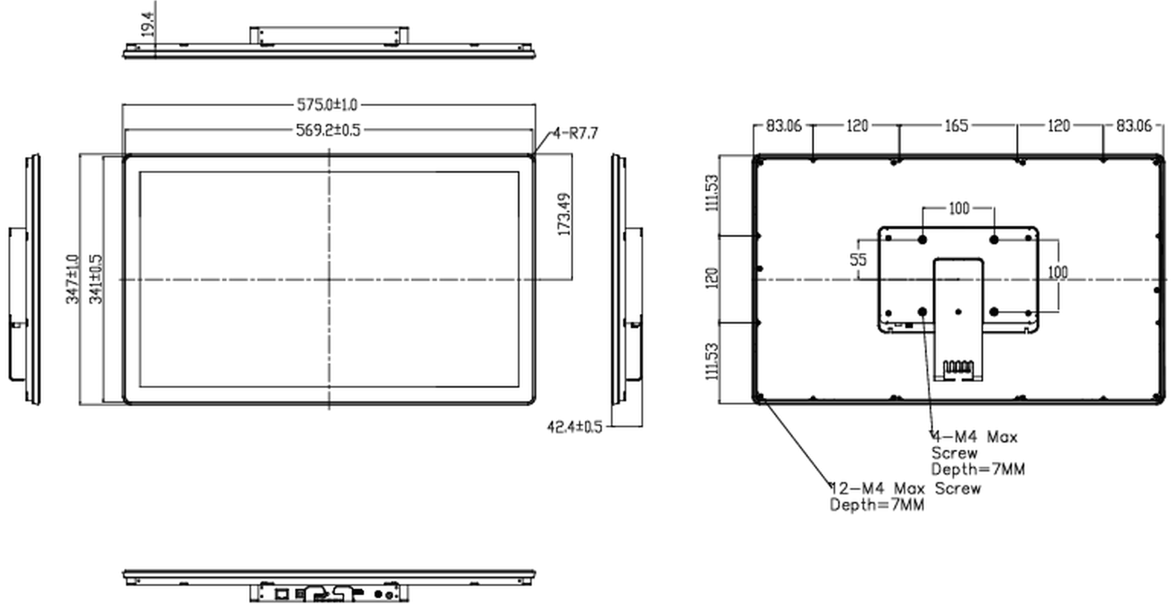

Çalışma sıcaklığı aralığı 0°C - 40°C

Depolama sıcaklığı aralığı - 20°C - 60°C

07 PAKET İÇERİĞİNDEKİ AKSESUARLAR

Kablolar güç, USB, HDMI, DP

Diğer AC adaptörü, Dokunmatik Panel Sürücü Diski (CD-ROM), harici kontrol pedi

08 GÜÇ YÖNETİMİ

Güç Kaynağı DC 12 V

Güç Tüketimi 24.4W tipik, 1.06W stand by, 0.32W off mode

09 ÖLÇÜLER / AĞIRLIK

Ürün boyutları G x Y x D 575 x 347 x 42.5mm

Ağırlık (kutu hariç) 5.8kg

EAN kodu 4948570116775

iiyama - TF2415MC-B2

All trademarks and registered trademarks acknowledged. E & O E. Specification subject to change without notice. All LCD's comply with ISO-9241-307:2008 in connection with pixel defects.

© IIYAMA CORPORATION. ALL RIGHTS RESERVED