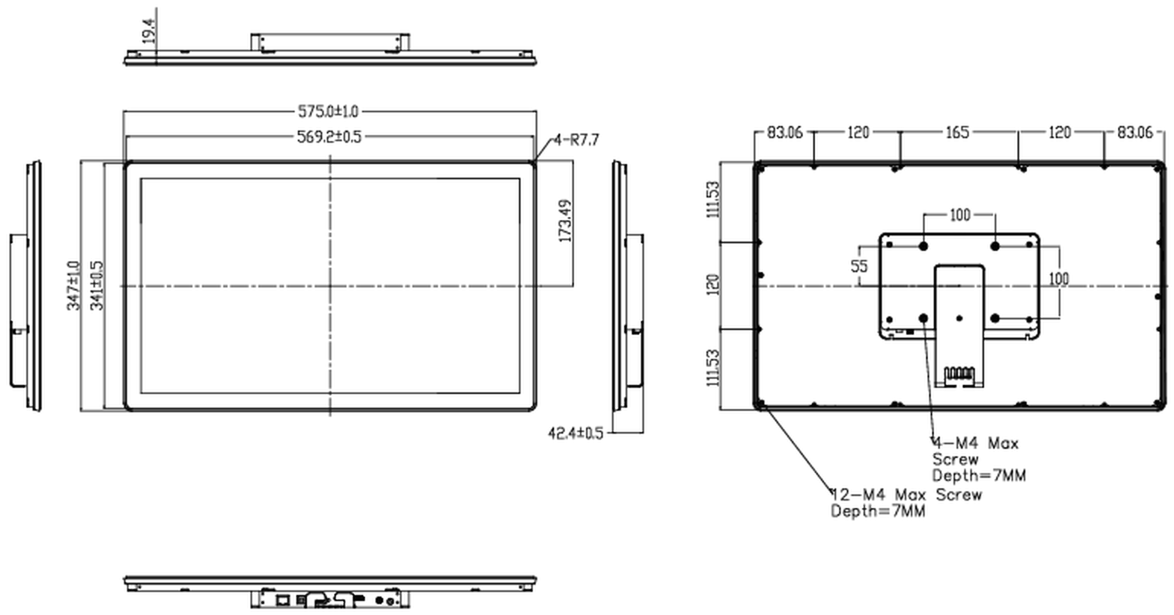

01 KIJELZŐ JELLEMZŐI

Dizájn	Open Frame
Átló	23.8", 60.5cm
Panel	VA LED
Natív felbontás	1920 x 1080 (2.1 megapixel Full HD)
Képarány	16:9
Fényerő	350 cd/m ²
Fényerősség	315 cd/m ² érintéssel
Fényáteresztés	90%
Statikus kontraszt	3000:1
Válaszidő (BTB)	16ms
Látótér	horizontális/vertikális: 178°/178°, jobb/bal: 89°/89°, fel/le: 89°/89°
Horizontális szinkronizálás	31.4 - 82kHz
Látható terület Sz x M	527.04 x 296.46mm, 20.7 x 11.7"
Pixel magasság	0.2745mm
Káva színe és felülete	fekete

10 MÉRETEK / SÚLY

Termék méretei Sz x H x M	575 x 347 x 42.5mm
Súly (doboz nélkül)	5.8kg
EAN kód	4948570116775

All trademarks and registered trademarks acknowledged. E & O E. Specification subject to change without notice. All LCD's comply with ISO-9241-307:2008 in connection with pixel defects.