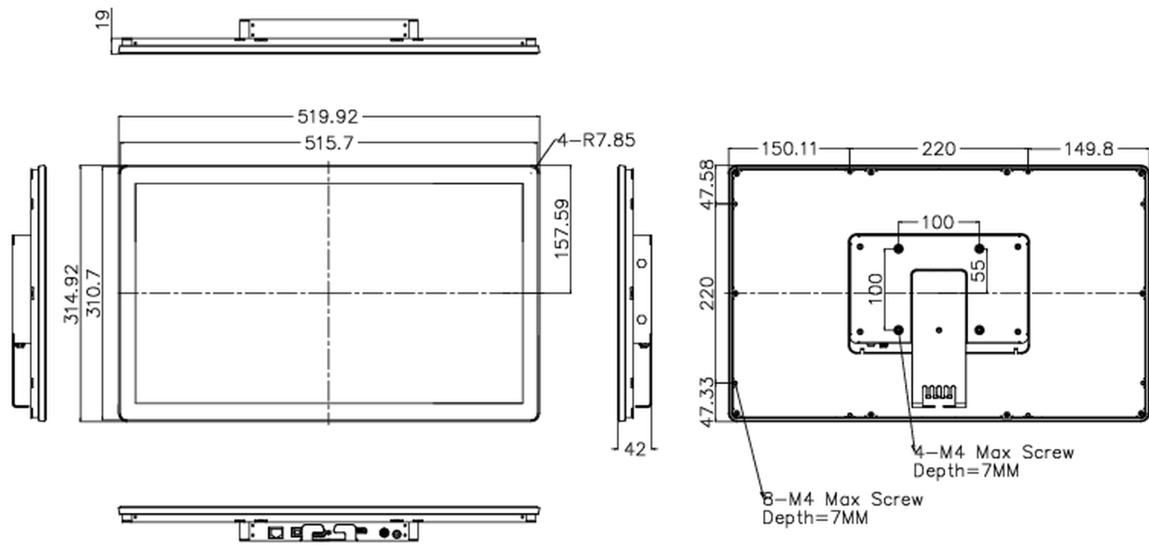

Piankowa otulina

Piankowa otulina (8mm) wzdłuż krawędzi obudowy zapewnia idealne dopasowanie monitora do miejsca montażu i dodatkowo chroni przed przenikaniem kurzu.

01 OBRAZ

Wygląd	Open Frame
Przekątna	21.5", 54.6cm
Panel	IPS LED
Rozdzielczość fizyczna	1920 x 1080 (2.1 megapixel Full HD)
Format obrazu	16:9
Jasność	350 cd/m ²
Jasność	315 cd/m ² z panelem dotykowym
Przepuszczalność światła	90%
Kontrast statyczny	1000:1
Czas reakcji (BTB)	14ms
Kąty widzenia	poziomo/pionowo: 178°/178°, prawo/lewo: 89°/89°, góra/dół: 89°/89°
Synchronizacja pozioma	31.4 - 82kHz
Powierzchnia robocza szer. x wys.	476.064 x 267.786mm, 18.7 x 10.5"
Plamka	0.24795mm
Obudowa	czarna

10 WYMIARY / WAGA

Wymiary produktu szer. x wys. x gł.

520 x 315 x 42.5mm

Waga (bez pudła)

4.4kg

Kod EAN

4948570116768

Wszystkie znaki towarowe zastrzeżone. Pomyłki i wprowadzanie zmian zastrzeżone. Specyfikacje produktów mogą ulec zmianie bez wcześniejszego zawiadomienia. Wszystkie monitory LCD iiyama są zgodne z normą ISO-9241-307:2008 określającą liczbę i rodzaj defektów matrycy.