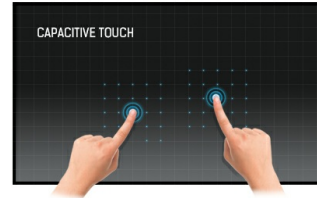

### Тач через стекло

Этот сенсорный экран работает прямо через стекло и может превратить стеклянные поверхности в интерактивный сенсорный экран. Используйте его в витринах магазинов, в офисах продажи недвижимости, в магазинах для POS или для ресторанов.

### Емкостная сенсорная технология

Эта технология базируется на использовании сенсорной сетки из тончайших проводников, наклеенных на стеклянную поверхность панели. Прикосновение распознается по изменению электрических характеристик сенсорной сетки, когда пользователь касается пальцем стекла. Благодаря использованию стеклянной поверхности, такие дисплеи отличаются повышенной износостойкостью: даже царапины на экране не оказывают заметного влияния на его сенсорную функциональность. Технология обеспечивает отличное качество изображения и допускает управление не только с помощью пальцев (также в тонких резиновых перчатках), но и магнитной авторучкой.

### Open frame brackets

Этот встраиваемый (open-frame) монитор кадр оснащен внешними монтажными кронштейнами, что гарантирует легкую установку, а также является идеальным решением для производителей киосков и мест розничной торговли.