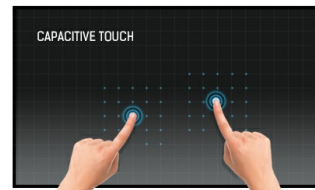

Touch Through-Glass

Dit touchscherm kan ook worden bediend wanneer voorzet glas (max. 6mm) voor het scherm wordt geplaatst waardoor het scherm verandert in een interactief glazen oppervlak. Een ideale oplossing voor bijvoorbeeld wayfinding in beurzen of musea, retail of restaurants. Het is uitermate geschikt om foto's, video's, pdf-bestanden, plattegronden, flyers, websites en overige informatiebronnen op weer te geven en te zoeken.

Touch technology - Capacitive

Deze technologie functioneert met een glasplaat voorzien van een sensor-matrix. Het geheel is geïntegreerd in het LCD-panel. Een aanraking wordt waargenomen doordat uw vinger (met of zonder handschoen) een minuscuul elektrisch signaal afgeeft aan deze sensor-matrix als u het glas aanraakt. Deze extra glaslaag maakt deze techniek uiterst duurzaam en betrouwbaar. Het systeem blijft zelfs werken als het glas is ingekrast. Het biedt ultieme beeldkwaliteit en wordt aangestuurd door een vinger (ook in latex handschoenen) of een speciale stylus.

01 PANEEL EIGENSCHAPPEN

Design	Open Frame
Beelddiagonaal	15", 38cm
Paneel	TN LED
Resolutie	1024 x 768 (0.8 megapixel)
Beeldverhouding	4:3
Paneel helderheid	350 cd/m ²
Helderheid	300 cd/m ² met touch panel
Licht overdracht	85%
Statisch contrast	800:1 met touch panel
Reactietijd (GTG)	8ms
Inkijkhoek	horizontaal/verticaal: 160°/150°, rechts/links: 80°/80°, naar boven/onderen: 75°/75°
Kleurondersteuning	16.2mIn (6bit + Hi-FRC)
Horizontale frequentie	31.4 - 60kHz
Zichtbaar formaat	304.1 x 228.1mm, 12 x 9"
Pixel pitch	0.297mm
Kleur behuizing en afwerking	zwart