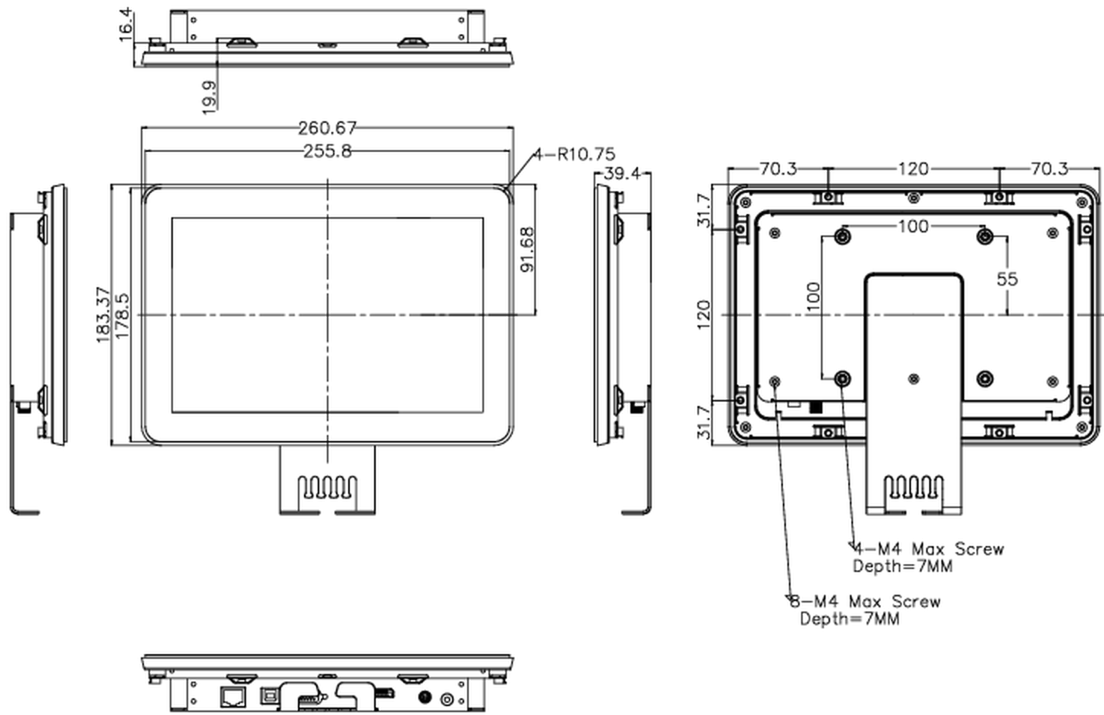

Kábelek	áramellátás (1.8m), USB (1.8m), HDMI (1.8m), DP (1.8m)
Útmutatók	gyors üzembe helyezési útmutató, biztonsági útmutató
Egyéb	AC adapter, Touch Panel Driver Disk (CD-ROM), external control pad
Kábel takaró	igen
Távírányító	igen

10 MÉRETEK / SÚLY

Termék méretei Sz x H x M	260.5 x 183.5 x 39.5mm
Súly (doboz nélkül)	1.4kg
EAN kód	4948570116744

All trademarks and registered trademarks acknowledged. E & O E. Specification subject to change without notice. All LCD's comply with ISO-9241-307:2008 in connection with pixel defects.