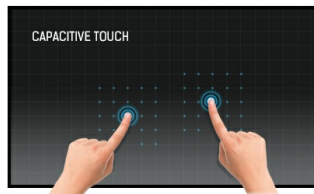

17-calowy monitor open frame z 10 punktami dotykowymi

Iiyama TF1734MC to monitor multi-touch wykorzystujący, zapewniającą trwałość i odporność na zarysowania, technologię pojemnościową. Co więcej ewentualne zarysowania ekranu nie mają wpływu na działanie funkcji dotykowej. Front monitora posiada klasyfikację IP65 oznaczającą, że może on pracować w pomieszczeniach o dużym zapyleniu oraz że jest odporny na działania strumieni wody. Monitor może zostać wyposażony w zewnętrzne listwy montażowe, które można zamówić osobno ([OMK1-1](#)). Gwarantuje to łatwość instalacji we wszelkiego rodzaju kioskach interaktywnych i punktach sprzedaży.

Technologia dotykowa - Pojemnościowa

Technologia ta wykorzystuje przewodnictwo elektryczne. Dotyk jest rejestrowany ponieważ w miejscu dotknięcia palcem szklanej powłoki pokrywającej ekran zmienia się pojemność elektryczna. Powłoka to gwarantuje nie tylko doskonałą jakość obrazu, ale też trwałość i odporność na zarysowania. Co więcej ewentualne zarysowania ekranu nie mają wpływu na działanie funkcji dotykowej. Panel rozpoznaje dotyk wykonywany palcem (także w rękawiczce lateksowej) lub specjalnym rysikiem.

Open frame brackets

Ten monitor open frame może zostać wyposażony w listwy montażowe, które można zamówić osobno. Gwarantuje to łatwość instalacji we wszelkiego rodzaju kioskach interaktywnych i punktach sprzedaży.

01 OBRAZ

Wygląd	Open Frame
Przekątna	17", 43cm
Panel	TN LED
Rozdzielczość fizyczna	1280 x 1024 (1.3 megapixel)
Format obrazu	5:4
Jasność	350 cd/m ²
Jasność	315 cd/m ² z panelem dotykowym
Przepuszczalność światła	90%
Kontrast statyczny	1000:1 z panelem dotykowym
Czas reakcji (GTG)	5ms
Kąty widzenia	poziomo/pionowo: 170°/160°, prawo/lewo: 85°/85°, góra/dół: 80°/80°
Kolory	16.7mln 8bit
Synchronizacja pozioma	31.4 - 80kHz
Powierzchnia robocza szer. x wys.	338 x 270.5mm, 13.3 x 10.6"
Plamka	0.264mm
Obudowa	czarna, matowa