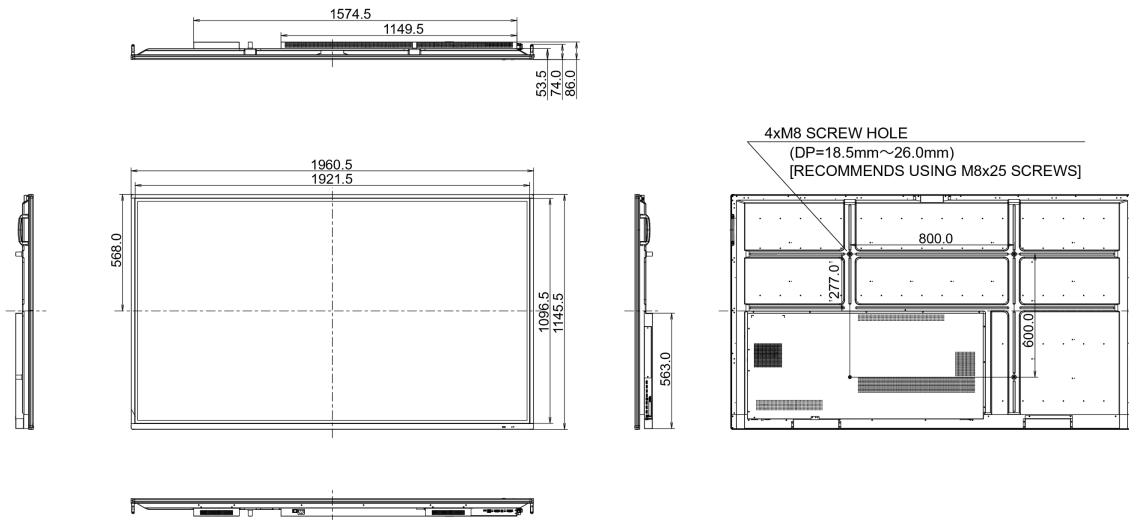

## 10 РАЗМЕР / BEC

Размер продукта Ш x В x Г 1961 x 1145 x 86мм

Размер коробки Ш x В x Г 2123 x 1345 x 280мм

Вес (без упаковки) 68.4кг

Вес (с упаковкой) 91кг

EAN код 4948570117031

Все товарные знаки и торговые марки являются собственностью их владельцев и они защищены. Ошибки и изменения допускаются. Спецификации могут быть изменены без уведомления. Все LCD мониторы соответствуют стандарту ISO-9241-307:2008 по политике битых пикселей.