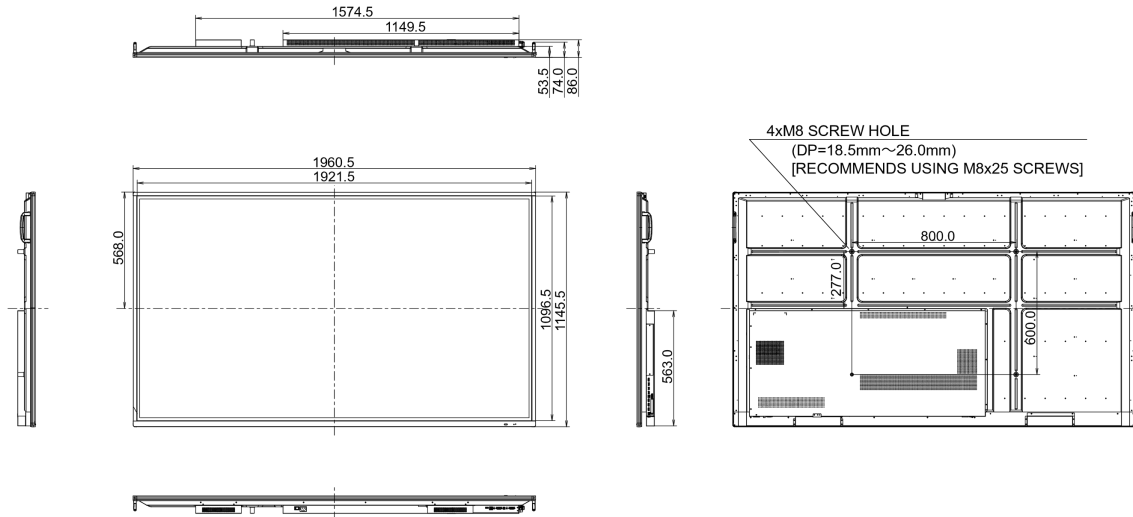

## 09 ÖLÇÜLER / AĞIRLIK

Ürün boyutları G x Y x D 1961 x 1145 x 86mm

Kutu boyutları G x Y x D 2123 x 1345 x 280mm

Ağırlık (kutu hariç) 68.4kg

Ağırlık (kutu ile birlikte) 91kg

EAN kodu 4948570117031

All trademarks and registered trademarks acknowledged. E & O E. Specification subject to change without notice. All LCD's comply with ISO-9241-307:2008 in connection with pixel defects.