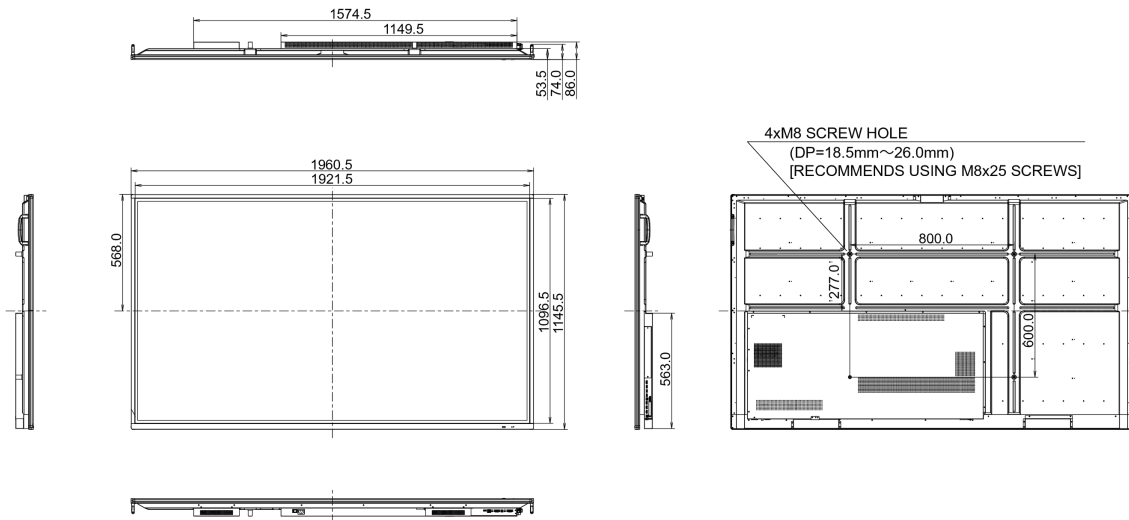

10 РАЗМЕР / ВЕС

Размер продукта Ш x В x Г 1961 x 1145 x 86мм

Размер коробки Ш x В x Г 2123 x 1345 x 280мм

Вес (без упаковки) 68.4кг

Вес (с упаковкой) 91кг

EAN код 4948570117031

Все товарные знаки и торговые марки являются собственностью их владельцев и они защищены. Ошибки и изменения допускаются. Спецификации могут быть изменены без уведомления. Все LCD мониторы соответствуют стандарту ISO-9241-307:2008 по политике битых пикселей.