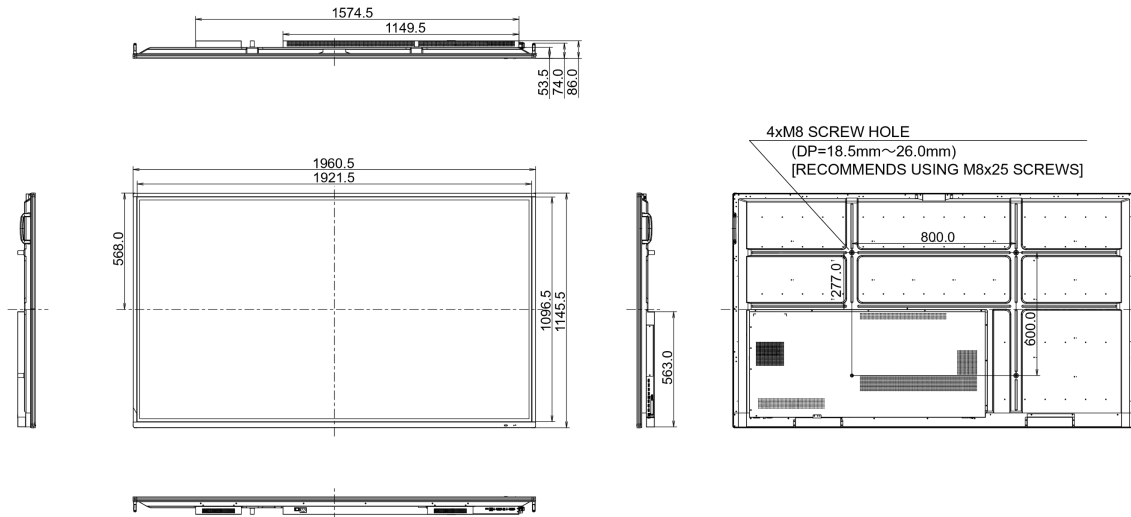

09 DUURZAAMHEID

Richtlijnen	CB, CE, TÜV-Bauart, RoHS support, ErP, WEEE, CU, REACH
REACH SVHC	meer dan 0.1%: Lood

10 AFMETINGEN / GEWICHT

Product afmetingen B x H x D	1961 x 1145 x 86mm
Doos afmetingen B x H x D	2123 x 1345 x 280mm
Gewicht (zonder doos)	68.4kg
Gewicht (inclusief doos)	91kg
EAN code	4948570117031