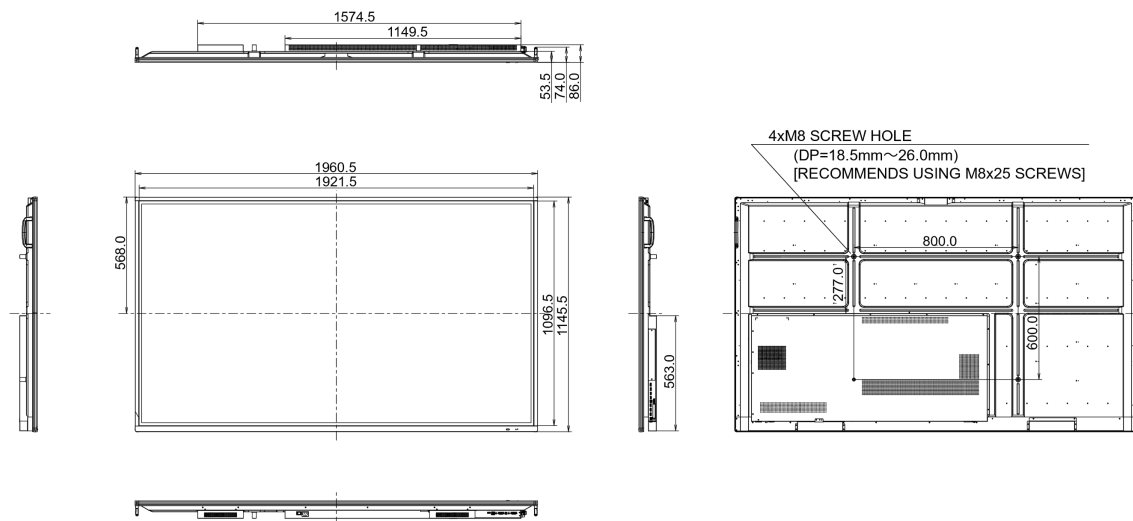

10 DIMENSIONS / POIDS

Dimensions produit L x H x P 1961 x 1145 x 86mm

Dimensions de la boîte L x H x P 2123 x 1345 x 280mm

Poids (sans boîte) 68.4kg

Poids (avec boîte) 91kg

Code EAN 4948570117031

Toutes les marques nommées sur ce site sont des marques déposées. iiyama ne pourra être tenu responsable d'éventuelles erreurs ou omissions contenues sur ce site. Tous les écrans LCD iiyama sont conformes à la norme ISO-9241-307:2008 pour ce qui concerne les défauts de pixel.

© IIYAMA CORPORATION. ALL RIGHTS RESERVED