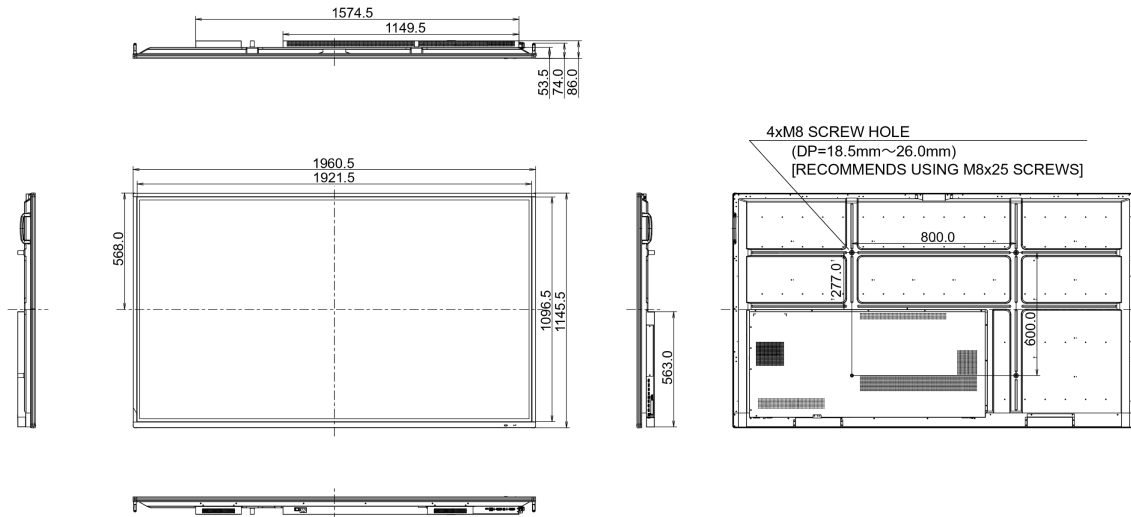

## 10 ABMESSUNGEN / GEWICHT

Produkt Abmessungen B x H x T	1961 x 1145 x 86mm
Verpackung Abmessungen B x H x T	2123 x 1345 x 280mm
Gewicht (ohne Verpackung)	68.4kg
Gewicht (inkl Verpackung)	91kg
EAN code	4948570117031