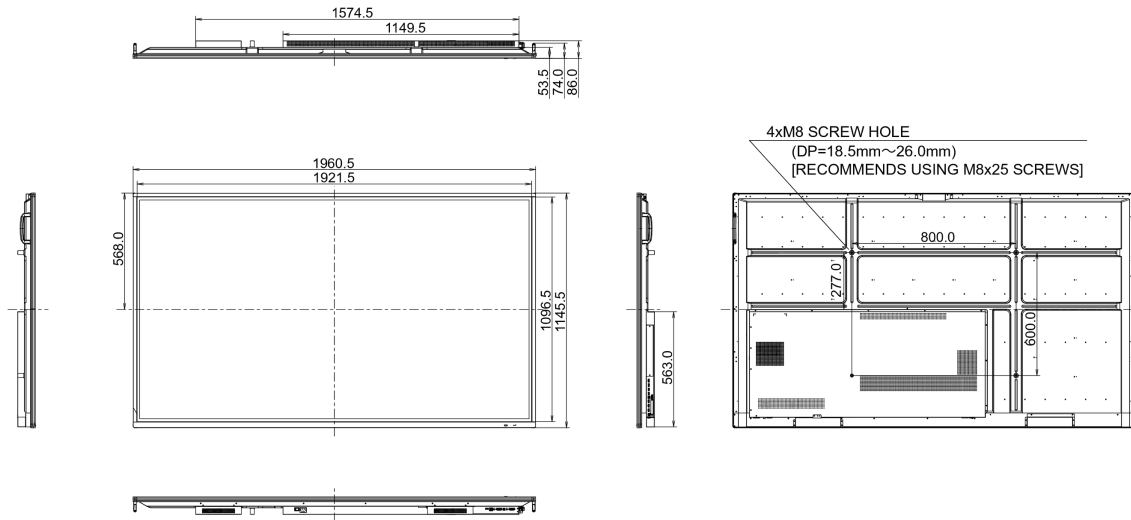

09 UDRŽITELNOST

Předpisy	CB, CE, TÜV-Bauart, RoHS support, ErP, WEEE, CU, REACH
REACH SVHC	nad 0.1% olova

10 ROZMĚRY / HMOTNOST

Rozměry výrobku Š x V x D	1961 x 1145 x 86mm
Rozměry balení Š x V x D	2123 x 1345 x 280mm
Váha (bez balení)	68.4kg
Váha (s balením)	91kg
EAN code	4948570117031